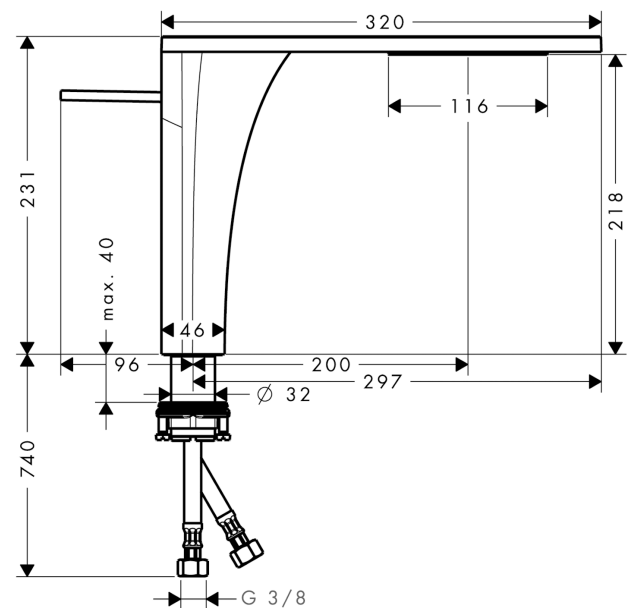

AXOR Massaud
Einhebel-Waschtischmischer 220 für Aufsatzwaschtische mit Ablaufgarnitur
 Oberfläche: **Polished Red Gold** Artikelnummer: **18020300**

Merkmale

- besteht aus: Einhebel-Waschtischmischer, Ablaufgarnitur
- ComfortZone 220
- Ausladung: 200 mm
- Auslaufhöhe: 218 mm
- Griffvariante: Zylindergriff
- Strahlart: Schwallstrahl
- maximale Durchflussmenge bei 3 bar: 4 l/min
- Keramikmischsystem
- für Durchlauferhitzer geeignet
- unverschleißbare Ablaufgarnitur
- Anschlussart: G 3/8 Anschlussschläuche
- Anschlussgröße: DN15
- EU-Taxonomie: max. 6 l/min - wesentlicher Beitrag (SC) möglich
- P-IX 18334/IO

Technologie

Produktabbildung

Maßzeichnung

AXOR Massaud
Einhebel-Waschtismischer 220 für Aufsatzwaschtische mit Ablaufgarnitur
 Oberfläche: **Polished Red Gold** Artikelnummer: **18020300**

Durchflussdiagramm