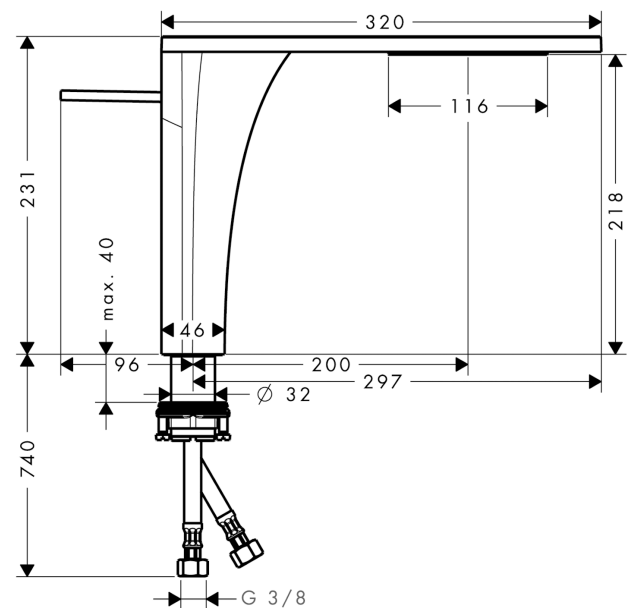

AXOR Massaud
Einhebel-Waschtischmischer 220 für Aufsatzwaschtische mit Ablaufgarnitur
 Oberfläche: **Edelstahl Optic** Artikelnummer: **18020800**

Merkmale

- besteht aus: Einhebel-Waschtischmischer, Ablaufgarnitur
- ComfortZone 220
- Ausladung: 200 mm
- Auslaufhöhe: 218 mm
- Griffvariante: Zylindergriff
- Strahlart: Schwallstrahl
- maximale Durchflussmenge bei 3 bar: 4 l/min
- Keramikmischsystem
- für Durchlauferhitzer geeignet
- unverschleißbare Ablaufgarnitur
- Anschlussart: G 3/8 Anschlussschläuche
- Anschlussgröße: DN15
- EU-Taxonomie: max. 6 l/min - wesentlicher Beitrag (SC) möglich
- P-IX 18334/IO

Technologie

Produktabbildung

Maßzeichnung

AXOR Massaud
Einhebel-Waschtischmischer 220 für Aufsatzwaschtische mit Ablaufgarnitur
 Oberfläche: **Edelstahl Optic** Artikelnummer: **18020800**

Durchflussdiagramm