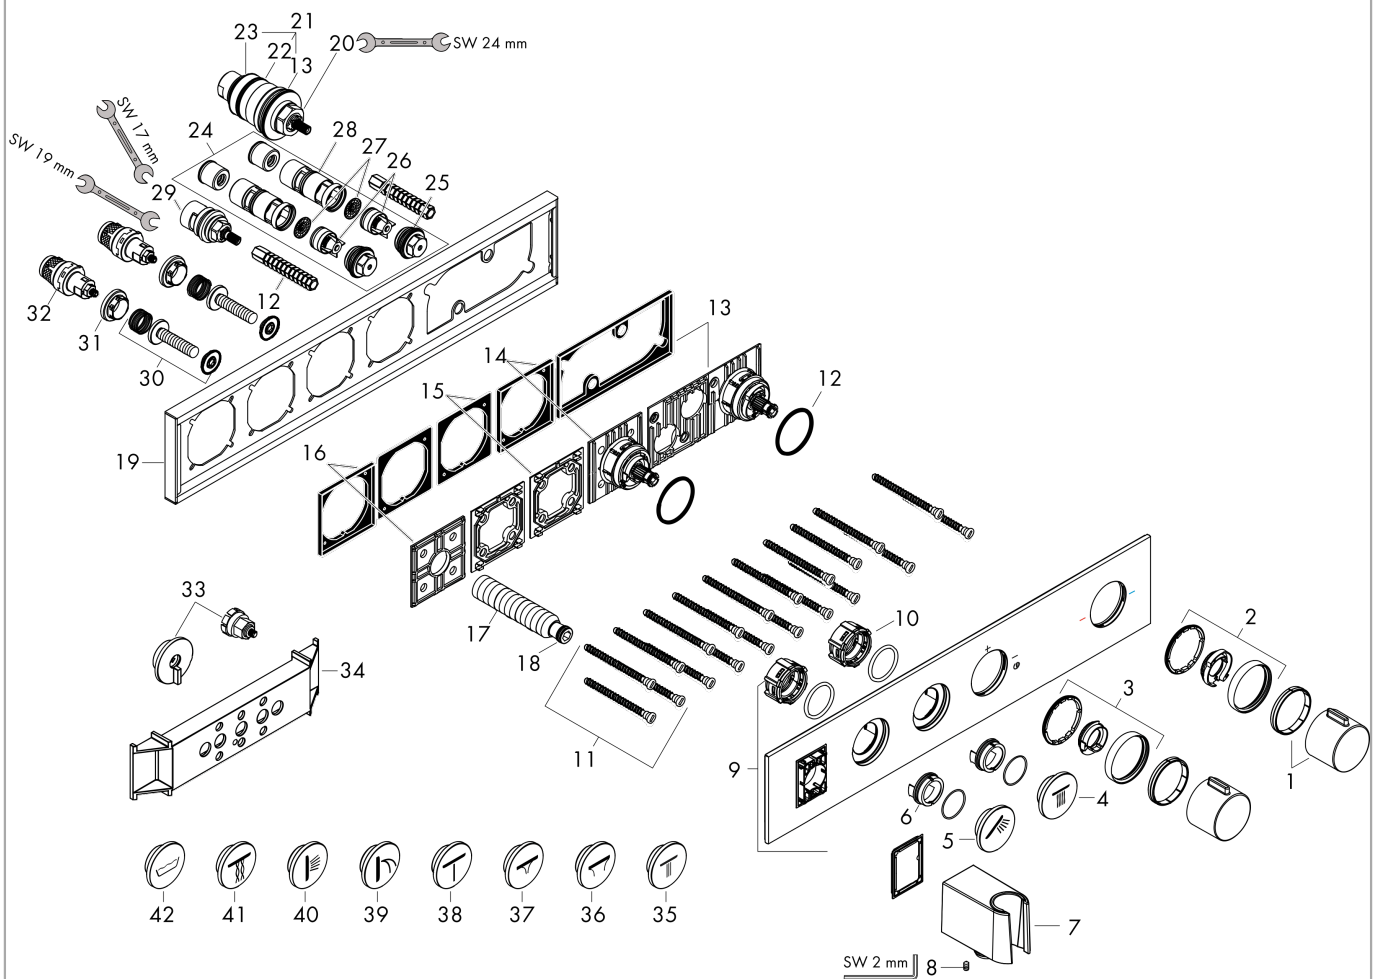

AXOR ShowerSolutions
Thermostatmodul Select 460/90 für 2 Verbraucher Unterputz
Oberfläche: **Brushed Black Chrome** Artikelnummer: **18355340**

Explosionszeichnung

Baujahr: >11/22

AXOR ShowerSolutions

Thermostatmodul Select 460/90 für 2 Verbraucher Unterputz

Oberfläche: **Brushed Black Chrome** Artikelnummer: **18355340**

Ersatzteilliste

Baujahr: >11/22

Pos.	Beschreibung	Artikelnummer	Preis	VE
1	Griff	93313340	109.20 CHF	1
2	Anschlagscheibe	93337340	43.55 CHF	1
3	Anschlagscheibe	93338340	34.50 CHF	1
4	Symbol Kopfbrause	93308340	88.00 CHF	1
5	Symbol Handbrause	93307340	88.00 CHF	1
6	Adapter für Symbol	93398000	8.65 CHF	1
7	Brausehalter kpl.	94695340	132.95 CHF	1
8	Madenschraube M4x8	97669000	3.25 CHF	1
9	Abdeckung	93322340	831.30 CHF	1
10	Select-Adapter	94806000	8.65 CHF	1
11	Befestigungssatz	93102000	23.05 CHF	1
12	O-Ring 38x2,5	98198000	5.40 CHF	1
13	Griffadapter	93109000	23.05 CHF	1
14	Griffadapter	93315000	45.85 CHF	1
15	Halteelement	93330000	18.80 CHF	1
16	Halteelement	93314000	23.05 CHF	1
17	Anschlußnippel G½	98933000	58.70 CHF	1
18	O-Ring 11x2	98127000	3.25 CHF	1
19	Rosette	93326000	411.85 CHF	1
20	Temperatur Regeleinheit	96633000	128.65 CHF	1
21	Dichtungsset	96636000	45.85 CHF	1
22	O-Ring 34x2	98383000	5.40 CHF	1
23	O-Ring 26x2	98147000	3.25 CHF	1
24	Serviceeinheit	93406000	88.55 CHF	1
25	O-Ring 20x2	98165000	3.25 CHF	1
26	Rückflußverhinderer	96655000	11.90 CHF	1
27	Schmutzfangsieb	97367000	8.65 CHF	1
28	O-Ring 20x1,5	98197000	3.25 CHF	1
29	Absperreinheit	98536000	72.55 CHF	1
30	Select-Adapter	93103000	23.05 CHF	1
31	Mutter	98368000	11.90 CHF	1
32	Absperreinheit (AVP)	95758000	103.25 CHF	1
33	Montagehilfe	93487000	14.25 CHF	1
34	Montagehilfe	92540000	-	1
35	Symbol Kopfbrause Rain klein	93663000	58.70 CHF	1
36	Symbol PowderRain außen	93312340	88.00 CHF	1
37	Symbol PowderRain innen	93311340	88.00 CHF	1
38	Symbol Mono	93310340	88.00 CHF	1
39	Symbol Schwall	93309340	88.00 CHF	1
40	Symbol Seitenbrause	93334340	88.00 CHF	1
41	Symbol Whirl	93413000	58.70 CHF	1