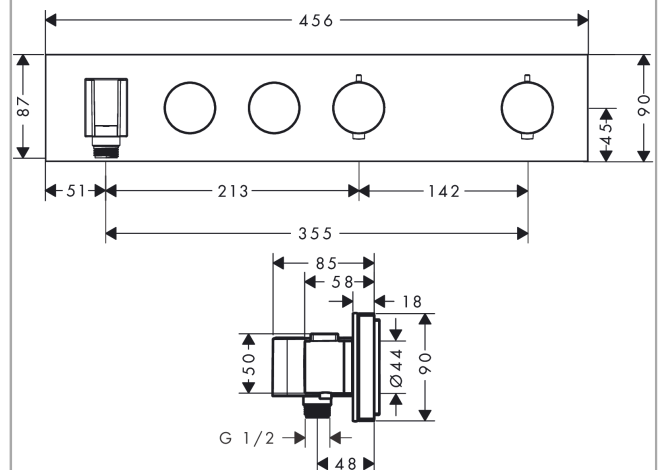

#### Maßzeichnung

**AXOR ShowerSolutions**  
**Thermostatmodul Select 460/90 für 2 Verbraucher Unterputz**  
 Oberfläche: **Brushed Black Chrome** Artikelnummer: **18355340**

Einbaubeispiel

AXOR Select  
 1831018X/18355XXX