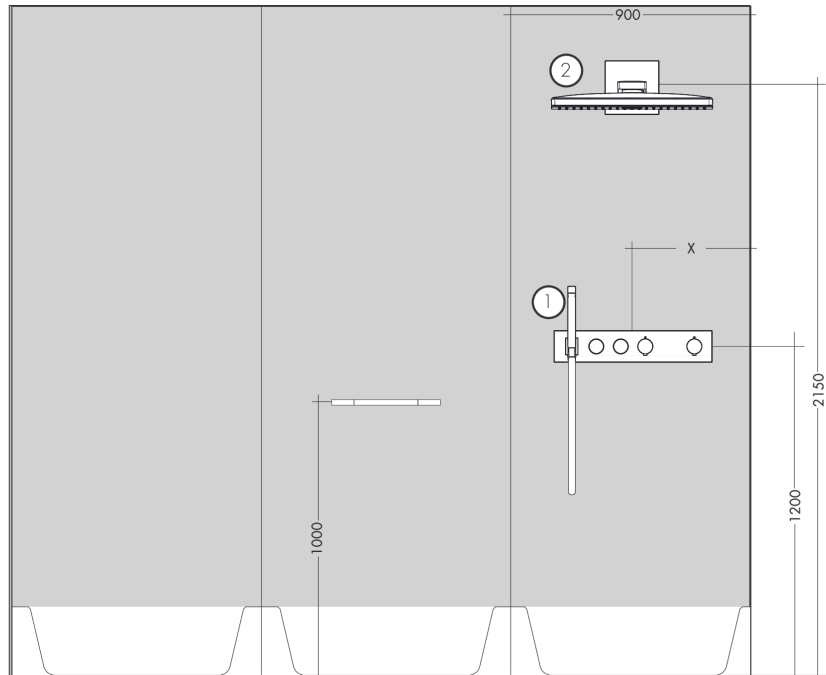

#### Produktabbildung

#### Maßzeichnung

**AXOR ShowerSolutions**  
**Thermostatmodul Select 460/90 für 2 Verbraucher Unterputz**  
 Oberfläche: **Brushed Black Chrome** Artikelnummer: **18355340**

Einbaubeispiel

AXOR Select  
 1831018X/18355XXX