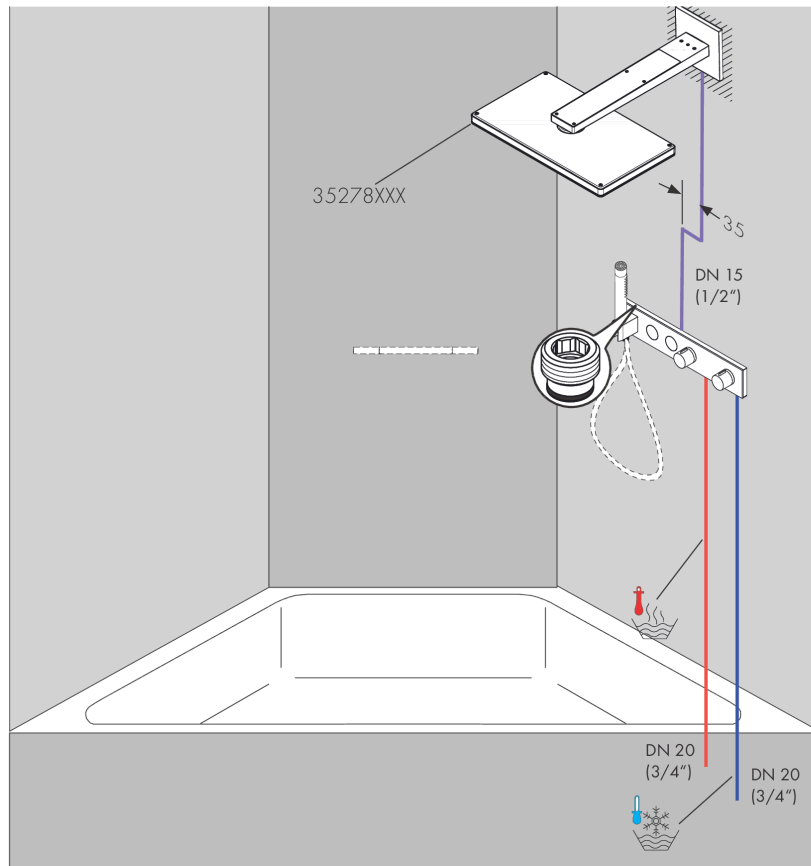

#### Produktabbildung

#### Maßzeichnung

**AXOR ShowerSolutions**  
**Thermostatmodul Select 460/90 für 2 Verbraucher Unterputz**  
 Oberfläche: **Brushed Black Chrome** Artikelnummer: **18355340**

Einbaubeispiel

AXOR Select  
 1831018X/18355XXX