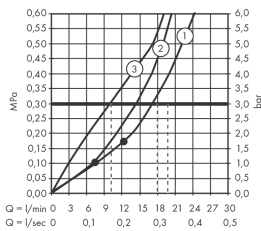

AXOR ShowerSolutions
Thermostatmodul Select 530/90 Unterputz für 3 Verbraucher
Oberfläche: **Polished Red Gold** Artikelnummer: **18356300**

Einbaubeispiel

AXOR Select
1831118X/18356XXX