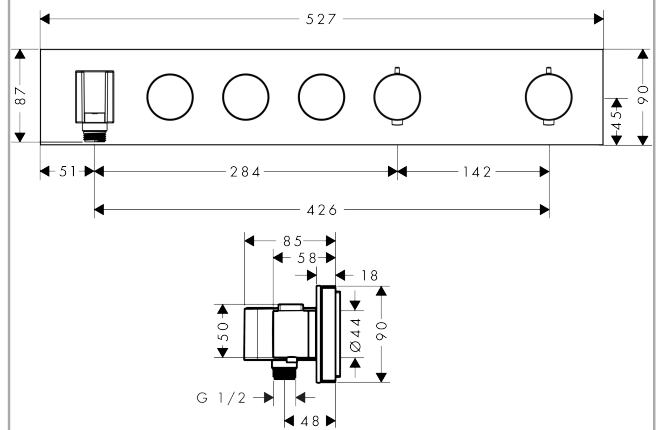

AXOR ShowerSolutions
Thermostatmodul Select 530/90 Unterputz für 3 Verbraucher
 Oberfläche: **Polished Red Gold** Artikelnummer: **18356300**

Merkmale

- besteht aus: Thermostatmodul, Brausehalter
- 3 Verbraucher
- gleichzeitige Nutzung von mehreren Verbrauchern
- komfortables Ein-/Ausschalten von 3 Verbrauchern über Select-Button
- je nach Volumenstrom und Einbausituation ca. 50% Durchflussreduzierung und integrierte Absperrfunktion
- Thermostatkartusche, Start/ Stop Ventil zur Bedienung der Verbraucher
- maximale Durchflussmenge bei 3 bar: 26 l/min
- min. Betriebsdruck: 1 bar
- max. Betriebsdruck: 10 bar
- Sicherheitssperre bei 40 °C
- Temperaturbegrenzung einstellbar
- für Brauseschläuche mit einer konischen Mutter
- Anschlussart: Grundkörper
- Thermostat wird geliefert mit Tasten Rain groß, Schwall, Handbrause
- Geräuschgruppe: I
- Durchflussklasse: B
- DVGW NW-6509CU0526
- P-IX 29578/IBBB

Technologie

Zertifikate / Nachhaltigkeit

AXOR ShowerSolutions
Thermostatmodul Select 530/90 Unterputz für 3 Verbraucher
Oberfläche: **Polished Red Gold** Artikelnummer: **18356300**

Produktabbildung

Maßzeichnung

AXOR ShowerSolutions
Thermostatmodul Select 530/90 Unterputz für 3 Verbraucher
 Oberfläche: **Polished Red Gold** Artikelnummer: **18356300**

Einbaubeispiel

AXOR Select
 1831118X/18356XXX

Rohrunterbrecher / Disconnecteur / Pipe interrupter / Valvola antiriflusso / Interruptor de tubería / Buisbeluchter / Rørafbryder / Válvul a anti-retorn / Przewyżacz rurowy / oddělovač trubky / Pretrušenie potrubia / 管道断续器 / Прерыватель трубы / Csőmegszakító / Putkikatkoin / Rörventil / Vamzdžio pertraukiklis / Ventil cijevi / Bortu kesici / Valvã de oprire / Διακοπή σωλήνα / Prekinjalnik cevi / torukatkesti / Caurules atdalītājs / Element za regulaciju pritiska u cevi vazduhom / Røravbryter / Трџбен прекъсвач / Nderprerës i tubit / قاطع الجاسورة