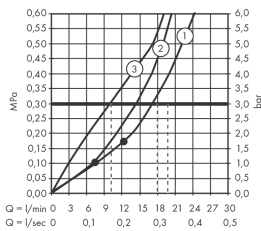

AXOR ShowerSolutions
Thermostatmodul Select 530/90 Unterputz für 3 Verbraucher
Oberfläche: **Brushed Red Gold** Artikelnummer: **18356310**

Einbaubeispiel

AXOR Select
1831118X/18356XXX