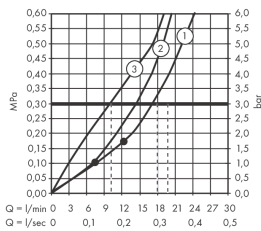

AXOR ShowerSolutions
Thermostatmodul Select 530/90 Unterputz für 3 Verbraucher
Oberfläche: **Polished Black Chrome** Artikelnummer: **18356330**

Einbaubeispiel

AXOR Select
1831118X/18356XXX