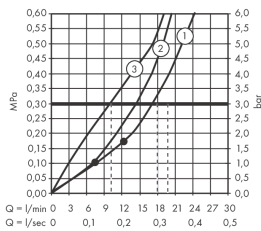

AXOR ShowerSolutions
Thermostatmodul Select 530/90 Unterputz für 3 Verbraucher
Oberfläche: **Brushed Black Chrome** Artikelnummer: **18356340**

Einbaubeispiel

AXOR Select
1831118X/18356XXX