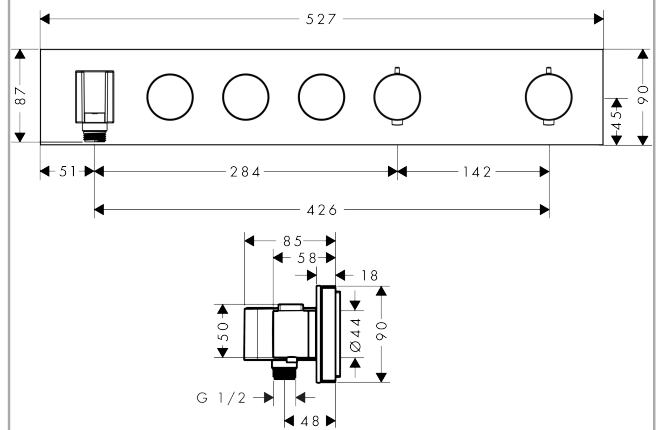

AXOR ShowerSolutions

Thermostatmodul Select 530/90 Unterputz für 3 Verbraucher

Oberfläche: **Brushed Black Chrome** Artikelnummer: **18356340**

Merkmale

- besteht aus: Thermostatmodul, Brausehalter
- 3 Verbraucher
- gleichzeitige Nutzung von mehreren Verbrauchern
- komfortables Ein-/Ausschalten von 3 Verbrauchern über Select-Button
- je nach Volumenstrom und Einbausituation ca. 50% Durchflussreduzierung und integrierte Absperrfunktion
- Thermostatkartusche, Start/ Stop Ventil zur Bedienung der Verbraucher
- maximale Durchflussmenge bei 3 bar: 26 l/min
- min. Betriebsdruck: 1 bar
- max. Betriebsdruck: 10 bar
- Sicherheitssperre bei 40 °C
- Temperaturbegrenzung einstellbar
- für Brauseschläuche mit einer konischen Mutter
- Anschlussart: Grundkörper
- Thermostat wird geliefert mit Tasten Rain groß, Schwall, Handbrause
- Geräuschgruppe: I
- Durchflussklasse: B
- DVGW NW-6509CU0526
- P-IX 29578/IBBB

Technologie

Zertifikate / Nachhaltigkeit

AXOR ShowerSolutions
Thermostatmodul Select 530/90 Unterputz für 3 Verbraucher
Oberfläche: **Brushed Black Chrome** Artikelnummer: **18356340**

Produktabbildung

Maßzeichnung

AXOR ShowerSolutions
Thermostatmodul Select 530/90 Unterputz für 3 Verbraucher
 Oberfläche: **Brushed Black Chrome** Artikelnummer: **18356340**

Einbaubeispiel

AXOR Select
 1831118X/18356XXX

Rohrunterbrecher / Disconnecteur / Pipe interrupter / Valvola antiriflusso / Interruptor de tubería / Buisbelichter / Rørafbryder / Válvul a anti-retorn / Przewyżwacz rurowy / oddělovač trubky / Pretrušenie potrubia / 管道断续器 / Прерыватель трубы / Csőmegszakító / Putkikatkoin / Rörventil / Vamzdžio pertraukiklis / Ventil cijevi / Bortu kesici / Valvã de oprire / Διακοπή σωλήνα / Prekinjalnik cevi / torukatkesti / Caurules atdalītājs / Element za regulaciju pritiska u cevi vazduhom / Rørafbryter / Трџбен прекъсвач / قطع الجاسورة / Nderprerës i tubit