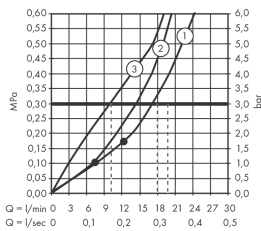

AXOR ShowerSolutions
Thermostatmodul Select 530/90 Unterputz für 3 Verbraucher
Oberfläche: **Brushed Nickel** Artikelnummer: **18356820**

Einbaubeispiel

AXOR Select
1831118X/18356XXX