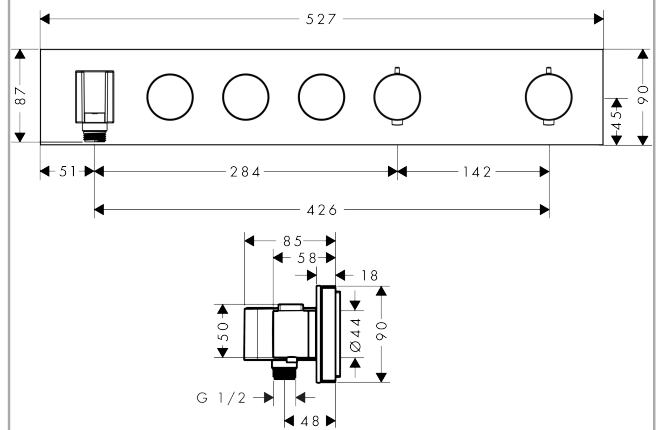

AXOR ShowerSolutions
Thermostatmodul Select 530/90 Unterputz für 3 Verbraucher
 Oberfläche: **Brushed Nickel** Artikelnummer: **18356820**

Merkmale

- besteht aus: Thermostatmodul, Brausehalter
- 3 Verbraucher
- gleichzeitige Nutzung von mehreren Verbrauchern
- komfortables Ein-/Ausschalten von 3 Verbrauchern über Select-Button
- je nach Volumenstrom und Einbausituation ca. 50% Durchflussreduzierung und integrierte Absperrfunktion
- Thermostatkartusche, Start/ Stop Ventil zur Bedienung der Verbraucher
- maximale Durchflussmenge bei 3 bar: 26 l/min
- min. Betriebsdruck: 1 bar
- max. Betriebsdruck: 10 bar
- Sicherheitssperre bei 40 °C
- Temperaturbegrenzung einstellbar
- für Brauseschläuche mit einer konischen Mutter
- Anschlussart: Grundkörper
- Thermostat wird geliefert mit Tasten Rain groß, Schwall, Handbrause
- Geräuschgruppe: I
- Durchflussklasse: B
- DVGW NW-6509CU0526
- P-IX 29578/IBBB

Technologie

Zertifikate / Nachhaltigkeit

AXOR ShowerSolutions
Thermostatmodul Select 530/90 Unterputz für 3 Verbraucher
Oberfläche: **Brushed Nickel** Artikelnummer: **18356820**

Produktabbildung

Maßzeichnung

AXOR ShowerSolutions
Thermostatmodul Select 530/90 Unterputz für 3 Verbraucher
 Oberfläche: **Brushed Nickel** Artikelnummer: **18356820**

Einbaubeispiel

AXOR Select
 1831118X/18356XXX

Rohrunterbrecher / Disconnecteur / Pipe interrupter / Valvola antiriflusso / Interruptor de tubería / Buisbelichter / Rørafbryder / Válvul a anti-retorn / Przewyważ rurowy / oddělovač trubky / Pretrušenie potrubia / 管道断续器 / Прерыватель трубы / Csőmegszakító / Putkikatkoin / Rörventil / Vamzdžio pertraukiklis / Ventil cijevi / Bortu kesici / Valvã de oprire / Διακοπή σωλήνα / Prekinjalnik cevi / torukatkesti / Caurules atdalītājs / Element za regulaciju pritiska u cevi vazduhom / Røravbryter / Трџбен прекъсвач / قطع الجاسورة / Nderprerës i tubit