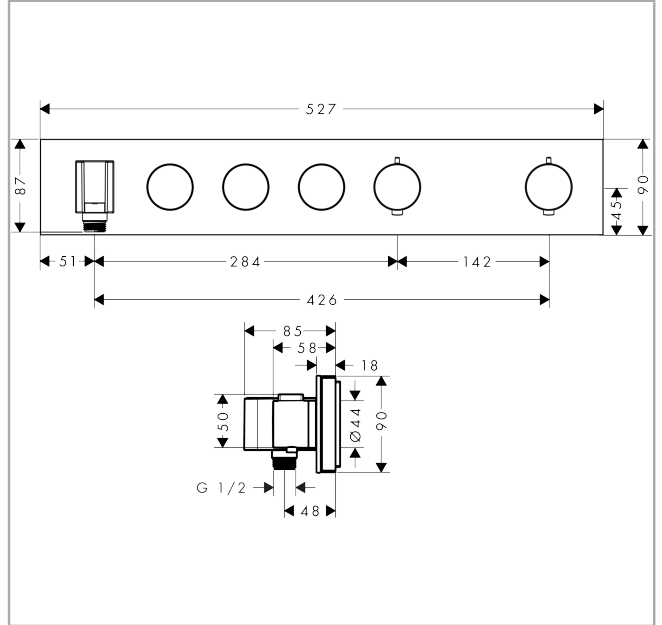

## Produktabbildung

## Maßzeichnung

**AXOR ShowerSolutions**  
**Thermostatmodul Select 530/90 Unterputz für 3 Verbraucher**  
 Oberfläche: **Brushed Brass** Artikelnummer: **18356950**

**Einbaubeispiel**

AXOR Select  
 1831118X/18356XXX