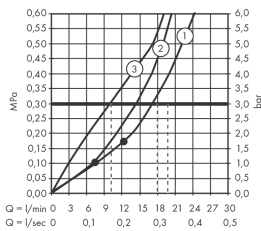

## Maßzeichnung

**AXOR ShowerSolutions**  
**Thermostatmodul Select 530/90 Unterputz für 3 Verbraucher**  
 Oberfläche: **Brushed Brass** Artikelnummer: **18356950**

**Einbaubeispiel**

AXOR Select  
 1831118X/18356XXX