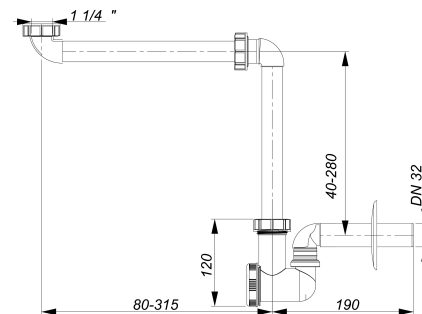

## Waschtisch-Möbel-Siphon 137, 1 1/4" x DN 32

Artikelnummer: 051103

GTIN: 4001636051103

Rabattgruppe: 1

### Beschreibung:

Waschtisch-Möbel-Siphon 137, 1 1/4" x DN 32

nach DIN EN 274

extrem raumsparend durch stufenlos verstellbare Drehgelenke, speziell für Waschtischunterbauten und behindertengerechte Waschtische