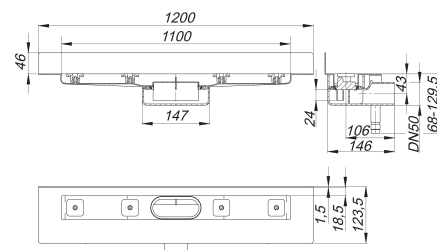

## Duschrinne CeraLine Nano W 1100 mm, DN 50

Artikelnummer: 523303

GTIN: 4001636523303

Rabattgruppe: 8

### Beschreibung:

Duschrinne CeraLine Nano W 1100 mm, DN 50  
für die Montage an der Wand  
mit einem Ablaufgehäuse, Ablaufstutzen DN 50 horizontal

#### Material:

Rinnenkörper Edelstahl 1.4301, Ablaufkörper Polypropylen, hochschlagfest

Längen 600 mm - 1100 mm geeignet für das Poresta® BFR 75 Universalrinnenboard!

Längen 500 mm - 1100 mm geeignet für das Schedel-Element LINE Dallmer UNIVERSAL!

### Ablaufleistungen nach DIN EN 1253:

Nennweite	Produktnorm	Min. Ablaufleistung nach Norm	Anstauhöhe nach Norm
DN 50	DIN EN 1253	0,80 l/s	20,00 mm