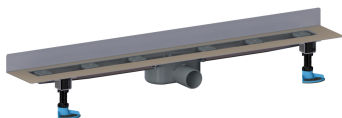

## Duschrinne CeraLine Nano W 1100 mm, DN 50

Artikelnummer: 523303

GTIN: 4001636523303

Rabattgruppe: 8

### Beschreibung:

Duschrinne CeraLine Nano W 1100 mm, DN 50  
für die Montage an der Wand  
mit einem Ablaufgehäuse, Ablaufstutzen DN 50 horizontal

#### Ausführung:

- schallentkoppelnde Montagefüße zur Höheneinstellung
- besonderer Flansch zum sicheren Anschluss an Verbundabdichtungen gemäß DIN 18534
- Geruchs- und Reinigungsverschluss, Sperrwasserhöhe 24 mm
- höhenverstellbare Justierschrauben
- Bauschutz
- Fliesenanschlag
- Rahmenklemmstück

#### Material:

Rinnenkörper Edelstahl 1.4301, Ablaufkörper Polypropylen, hochschlagfest

Längen 600 mm - 1100 mm geeignet für das Poresta® BFR 75 Universalrinnenboard!

Längen 500 mm - 1100 mm geeignet für das Schedel-Element LINE Dallmer UNIVERSAL!