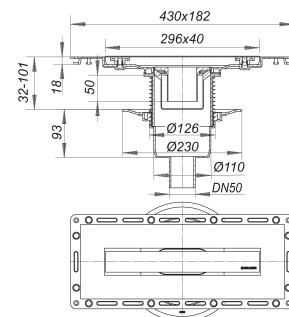

Duschrinne TistoLine senkrecht Standard 300, DN 50

Artikelnummer: 530301

GTIN: 4001636530301

Rabattgruppe: 5

Beschreibung:

Duschrinne TistoLine senkrecht Standard 300, DN 50

Ablaufstutzen DN 50 senkrecht

Ausführung:

- Vlies-kaschierter Flansch zum sicheren Anschluss an Verbundabdichtungen gemäß DIN 18534
- Tisto-Dichtmanschette
- Bauschutz
- Geruchs- und Reinigungsverschluss, Sperrwasserhöhe 50 mm
- höhenverstellbare Justierschrauben
- Fliesenanschlag

Material:

Ablaufgehäuse Polypropylen, hochschlagfest

Abdeckung Edelstahl 1.4301, 300 x 40 mm, Belastungsklasse K 3 (300 kg), geeignet für Bodenbeläge 2 – 12 mm (inkl. Kleber)

Kann mit Brand- und Schallschutz Rohbauelement 2 (Art. Nr. 515025) verwendet werden.

Ablaufleistungen nach DIN EN 1253:

Nennweite	Produktnorm	Min. Ablaufleistung nach Norm	Anstauhöhe nach Norm	Ablaufleistung bei Anstauhöhe 10 mm	Ablaufleistung bei Anstauhöhe 20 mm
DN 50	DIN EN 1253	0,80 l/s	20,00 mm	1,00 l/s	1,12 l/s