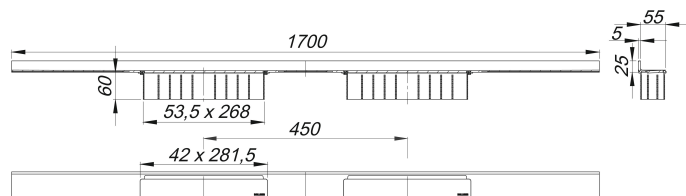

Duschrinne CeraWall Select Duo Edelstahl matt, 1700 mm

Artikelnummer: 536228

GTIN: 4001636536228

Rabattgruppe: 11

Beschreibung:

Duschrinne CeraWall Select Duo Edelstahl matt, 1700 mm

zum Einbau mit Ablaufgehäuse DallFlex Duo, DallFlex Duo Plan und DallFlex Duo senkrecht.

Ablaufschiene mit mehrseitigem Präzisionsgefälle, sichtbar am Übergang zwischen Wand und Boden installiert, geeignet für Boden- und Wandbeläge von 12 – 24 mm (inkl. Kleberbett), Länge millimetergenau anpassbar.

Ausführung:

- zwei Abdeckungen
- selbstklebendes Sicherheitsband S 3 mit Schnittschutzarmierung aus Edelstahl zum Schutz der Flächenabdichtung und Schalldämmband zur Entkoppelung vom Baukörper
- Montagezubehör und Positionierhilfen
- Bauschutzabdeckung

Material:

Edelstahl 1.4301, massiv 5 mm, matt satiniert, Belastungsklasse K 3 (300 kg)

Bestellhinweis CeraWall Select Duo:

Bitte Ablaufgehäuse DallFlex Duo + Duschrinne CeraWall Select Duo bestellen!

Ersatzteile: