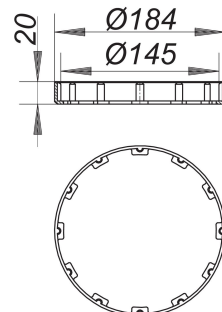

### Beschreibung:

Tragring, weiß

Ersatzteil zu Abdichtungs-Set S 15, weiß

562005 Aufstockelement 550 DallBit S

572073 Ablaufgehäuse 57 DallBit, DN

582072 Ablaufgehäuse 58 DallBit,