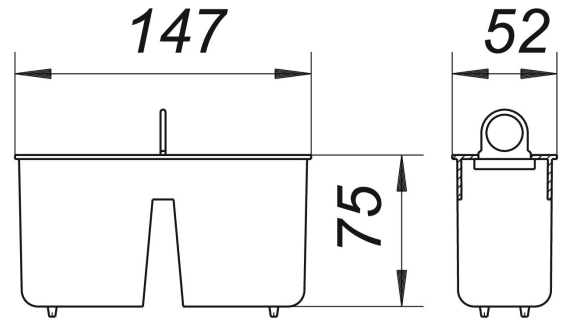

## Schlammeimer zu Ballstau 110

Artikelnummer: 724816

GTIN: 4001636724816

Rabattgruppe: 3

### Beschreibung:

Schlammeimer zu Ballstau 110

passend zu den Kellerabläufen 71 und Rückstau Kellerabläufen Ballstau 110

Ersatzteil zu Ballstau 110