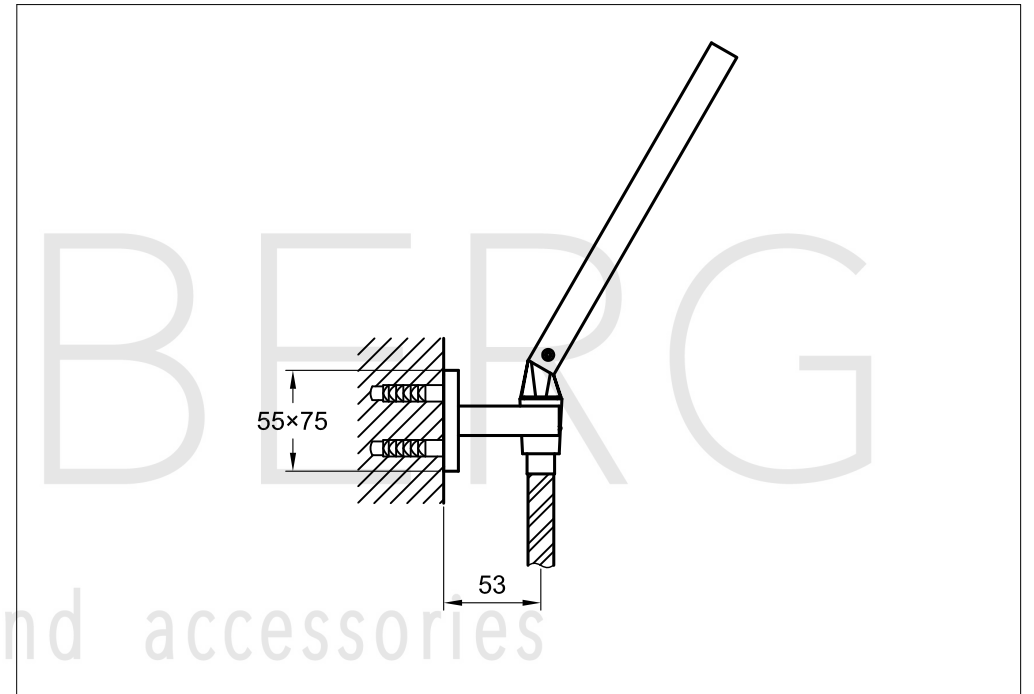

STEINBERG

Handbrausegarnitur

Art.Nr.200 1650

Installation

Technische Zeichnung

Explosionszeichnung