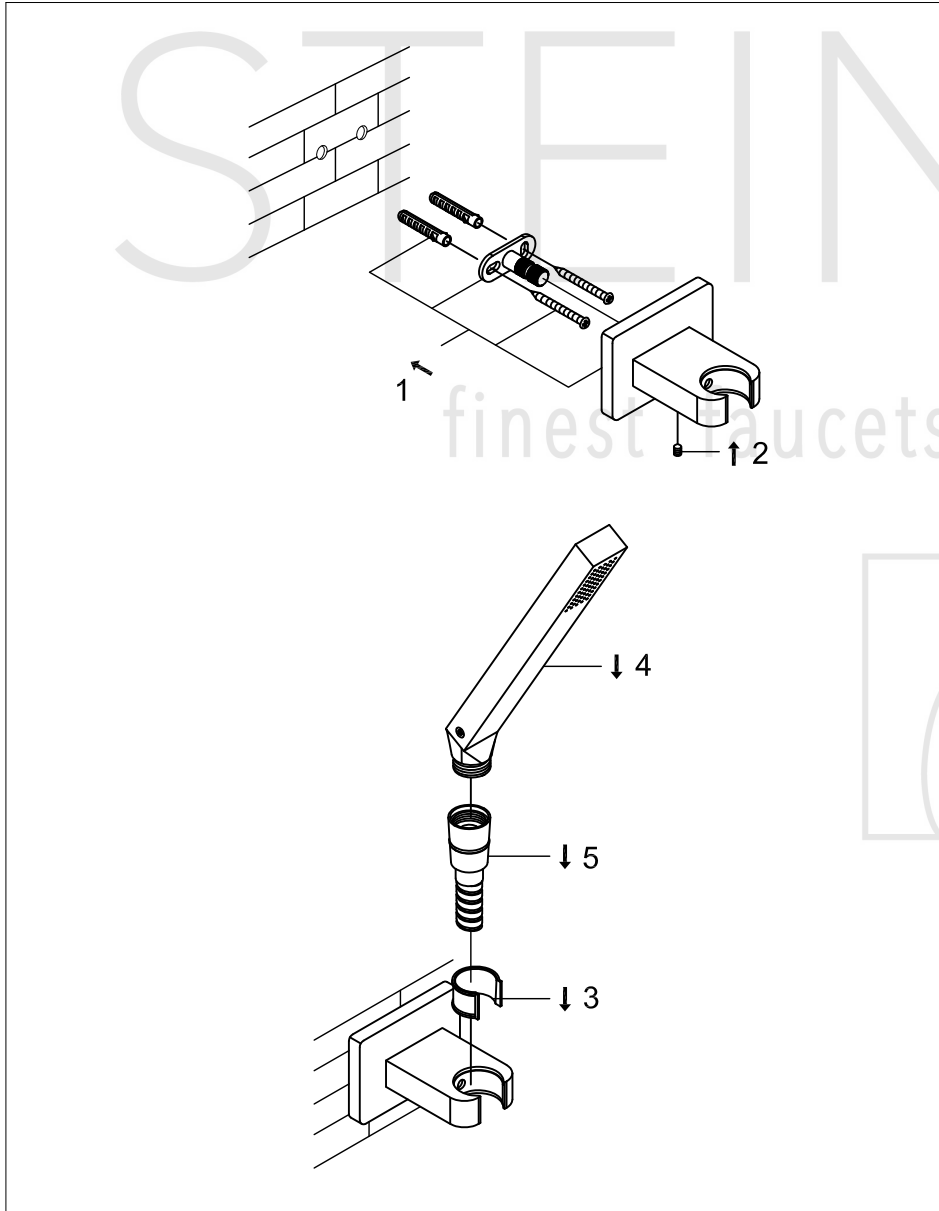

STEINBERG

Handbrausegarnitur

Art.Nr.200 1650

Installation

Technische Zeichnung

Explosionszeichnung