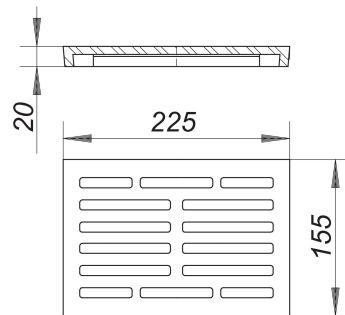

Rost zu Kellerablauf 71, weiß, 225 x 155 mm

Artikelnummer: 714930

GTIN: 4001636714930

Rabattgruppe: 3

Beschreibung:

Rost zu Kellerablauf 71, weiß, 225 x 155 mm

passend zum Kellerablauf 71

ABS, weiß, 225 x 155 mm, Belastungsklasse K 3 (300 kg)