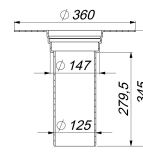

### Beschreibung:

Aufstockelement 630 FPO-PE

passend zu den Dachabläufen 62 und 64, mit extra breitem Flansch zum Anschluss von FPO-Dachbahnen auf Werkstoffbasis Polyethylen