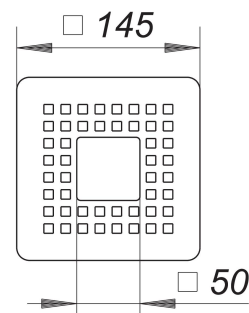

Rost QuadraStone Individuell 145r10, 145 x 145 mm

Artikelnummer: 502117

GTIN: 4001636502117

Rabattgruppe: 3

Beschreibung:

Rost QuadraStone Individuell 145r10, 145 x 145 mm
mit Radius 10 für einteilige Naturstein-Duschtassen, vorbereitet für die Einpassung eines individuellen Steins 50 x 50 mm im Zentrum der Fläche

Design-Rost:

Oberfläche matt satiniert, mit quadratischen Ablauföffnungen

Material:

Edelstahl 1.4404, massiv 5 mm, 145 x 145 mm

Farbig oberflächenveredelte Roste auf Anfrage.