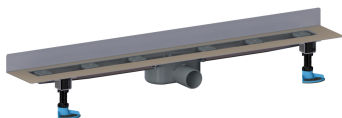

Duschrinne CeraLine Nano W 800 mm, DN 50

Artikelnummer: 523198

GTIN: 4001636523198

Rabattgruppe: 8

Beschreibung:

Duschrinne CeraLine Nano W 800 mm, DN 50
für die Montage an der Wand
mit einem Ablaufgehäuse, Ablaufstutzen DN 50 horizontal

Ausführung:

- schallentkoppelnde Montagefüße zur Höheneinstellung
- besonderer Flansch zum sicheren Anschluss an Verbundabdichtungen gemäß DIN 18534
- Geruchs- und Reinigungsverschluss, Sperrwasserhöhe 24 mm
- höhenverstellbare Justierschrauben
- Bauschutz
- Fliesenanschlag
- Rahmenklemmstück

Material:

Rinnenkörper Edelstahl 1.4301, Ablaufkörper Polypropylen, hochschlagfest

Längen 600 mm - 1100 mm geeignet für das Poresta® BFR 75 Universalrinnenboard!

Längen 500 mm - 1100 mm geeignet für das Schedel-Element LINE Dallmer UNIVERSAL!