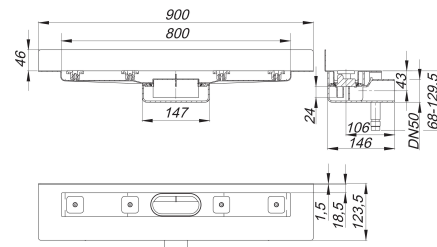

Duschrinne CeraLine Nano W 800 mm, DN 50

Artikelnummer: 523198

GTIN: 4001636523198

Rabattgruppe: 8

Beschreibung:

Duschrinne CeraLine Nano W 800 mm, DN 50
für die Montage an der Wand
mit einem Ablaufgehäuse, Ablaufstutzen DN 50 horizontal

Ausführung:

- schallentkoppelnde Montagefüße zur Höheneinstellung
- besonderer Flansch zum sicheren Anschluss an Verbundabdichtungen gemäß DIN 18534
- Geruchs- und Reinigungsverschluss, Sperrwasserhöhe 24 mm
- höhenverstellbare Justierschrauben
- Bauschutz
- Fliesenanschlag
- Rahmenklemmstück

Material:

Rinnenkörper Edelstahl 1.4301, Ablaufkörper Polypropylen, hochschlagfest

Längen 600 mm - 1100 mm geeignet für das Poresta® BFR 75 Universalrinnenboard!

Längen 500 mm - 1100 mm geeignet für das Schedel-Element LINE Dallmer UNIVERSAL!

Ablaufleistungen nach DIN EN 1253:

Nennweite	Produktnorm	Min. Ablaufleistung nach Norm	Anstauhöhe nach Norm
DN 50	DIN EN 1253	0,80 l/s	20,00 mm

Ersatzteile:

523983 Stellschrauben-Set