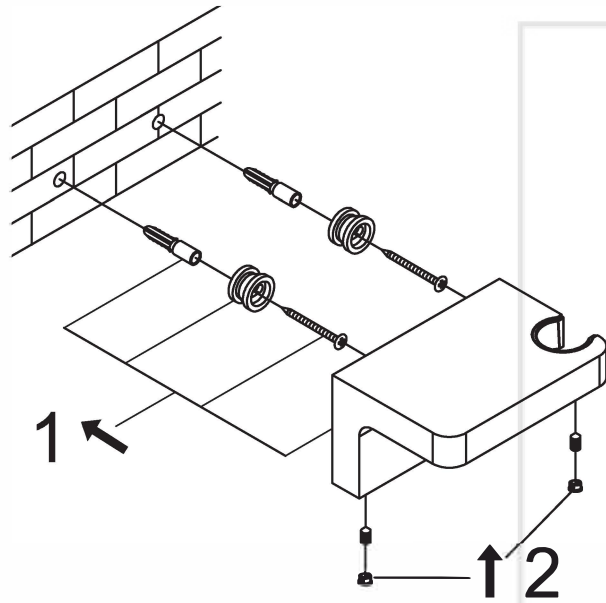

STEINBERG

Handbrausegarnitur

Art.Nr.230 1650

Installation

Technische Zeichnung