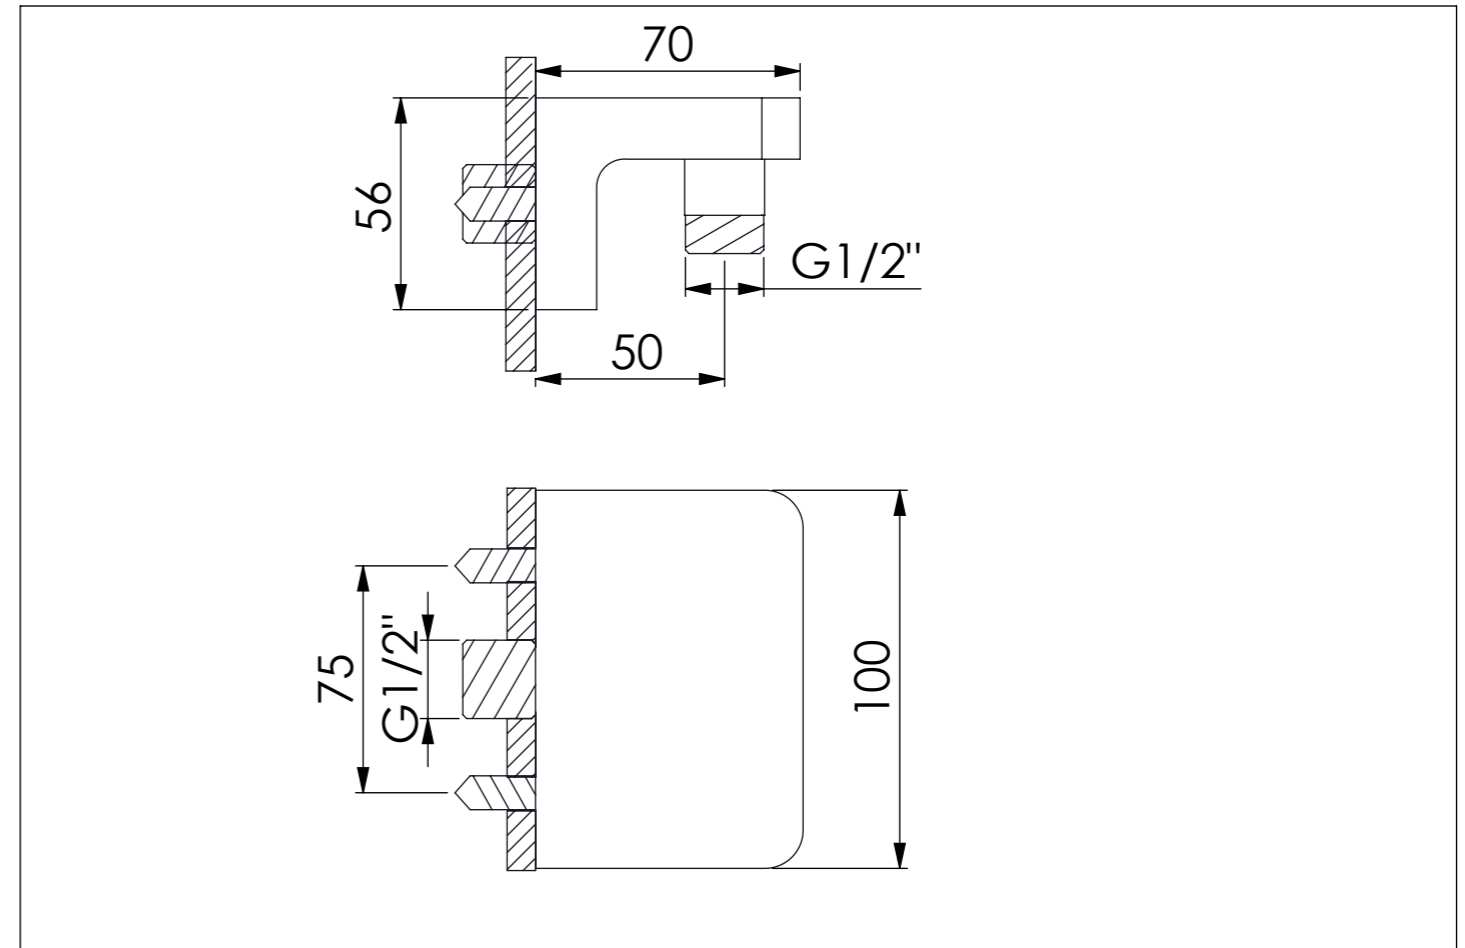

Technische Zeichnung / technical drawing