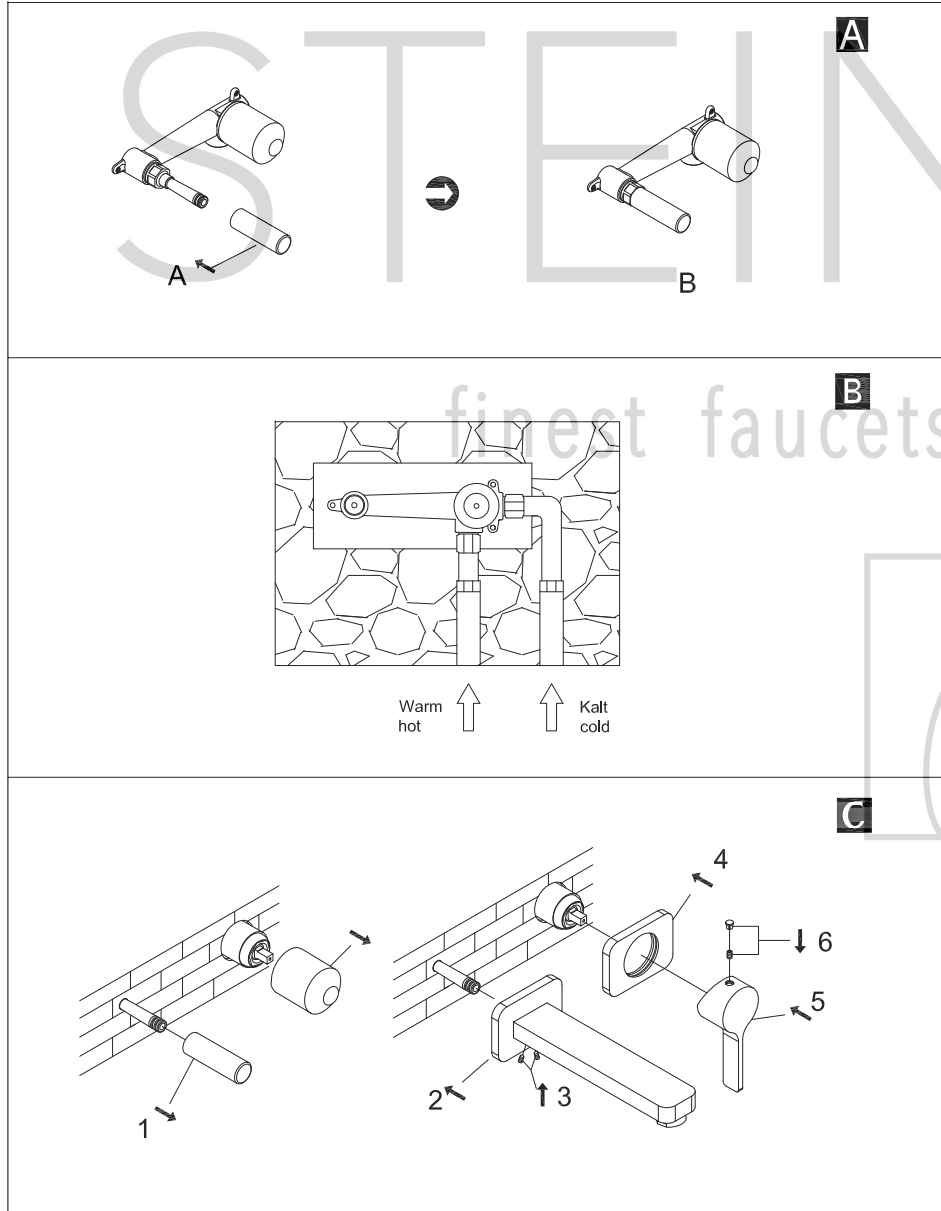

STEINBERG

Waschtisch-Einhebelmischbatterie

Art.Nr.230 1800/1815/1820

Installation

Technische Zeichnung

Explosionszeichnung