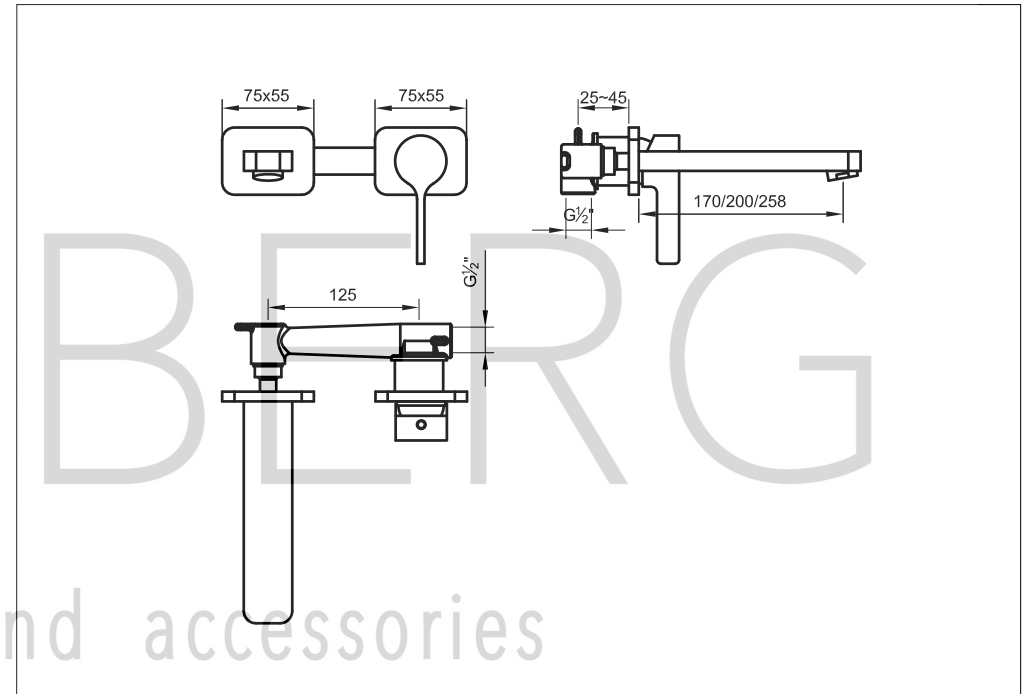

STEINBERG

Waschtisch-Einhebelmischbatterie

Art.Nr.230 1800/1815/1820

Installation

Technische Zeichnung

Explosionszeichnung