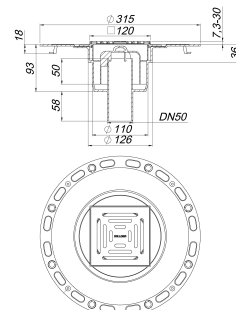

Bodenablauf TistoPlan senkrecht K 12, DN 50, 120 x 120 mm

Artikelnummer: 513472

GTIN: 4001636513472

Rabattgruppe: 5

Beschreibung:

Bodenablauf TistoPlan senkrecht K 12, DN 50, 120 x 120 mm

nach DIN EN 1253

Ablaufstutzen DN 50 senkrecht

Ausführung:

- Vlies-kaschierter Flansch zum sicheren Anschluss an Verbund- und Bahnenabdichtungen gemäß DIN 18534
- Tisto-Dichtmanschette
- Geruchs- und Reinigungsverchluss, Sperrwasserhöhe 50 mm
- Bauschutzdeckel
- höhenverstellbarer Aufsatz

Material:

Polypropylen, hochschlagfest

Rost Edelstahl 1.4301, Belastungsklasse K 3 (300 kg)

Rahmen ABS, 120 x 120 mm

Kann mit Brand- und Schallschutz Rohbauelement 2 (Art. Nr. 515025) verwendet werden.

Ablaufleistungen nach DIN EN 1253:

Nennweite	Produktnorm	Min. Ablaufleistung nach Norm	Anstauhöhe nach Norm
DN 50	DIN EN 1253	0,80 l/s	20,00 mm

Ersatzteile:

501080 Rost E 115,

515438 Brandschutzelement 12,

590275 Geruchverschlussglocke zu