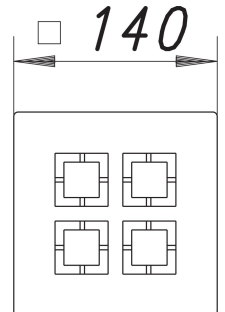

Rost Cut 140

Artikelnummer: 502315

GTIN: 4001636502315

Rabattgruppe: 3

Beschreibung:

Rost Cut 140

Design-Rost, Oberfläche matt satiniert, mit Ablauföffnungen im Design Cut

Material:

Edelstahl 1.4404, massiv 5 mm

passend zu den Aufsatzrahmen mit Rahmenmaß 150 x 150 mm