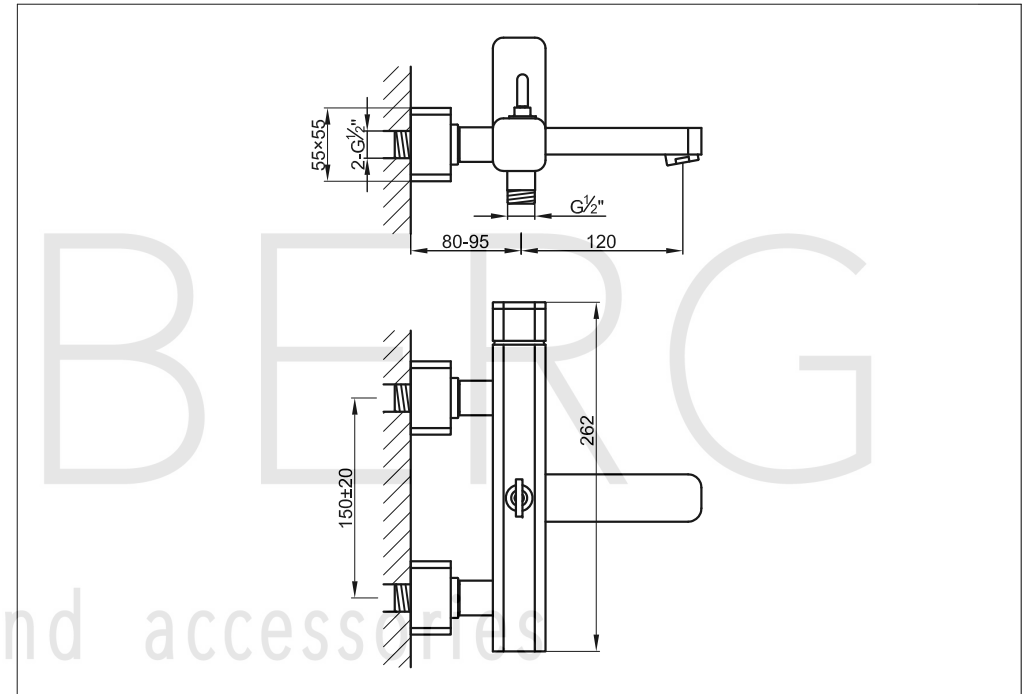

STEINBERG

Wanne/Brause-Einhebelmischbatterie 1/2"

Art.Nr.235 1100

Installation

Technische Zeichnung

Explosionszeichnung