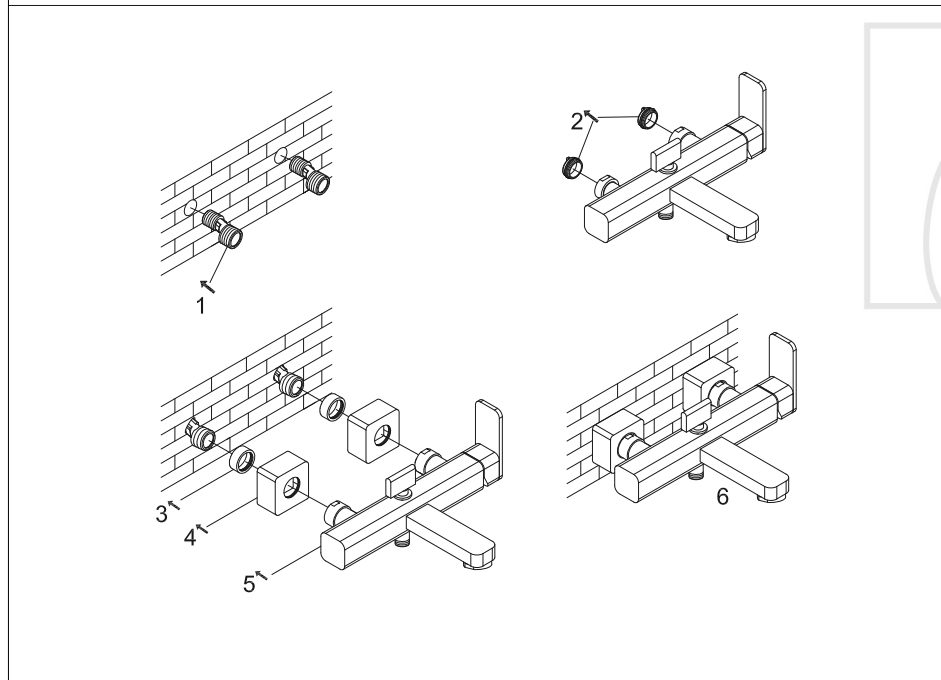

STEINBERG

Wanne/Brause-Einhebelmischbatterie 1/2"

Art.Nr.235 1100

Installation

Technische Zeichnung

Explosionszeichnung