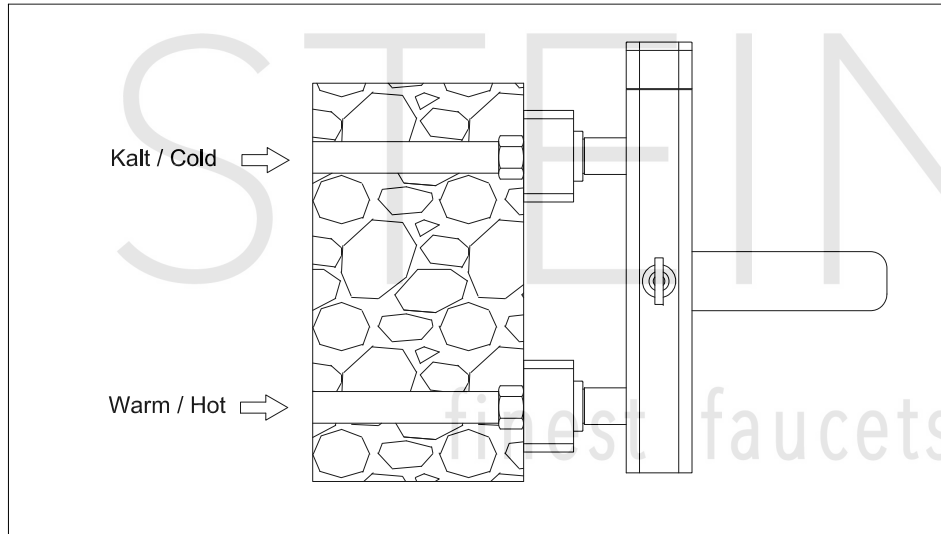

STEINBERG

Wanne/Brause-Einhebelmischbatterie 1/2"

Art.Nr.235 1100

Installation

Technische Zeichnung

Explosionszeichnung