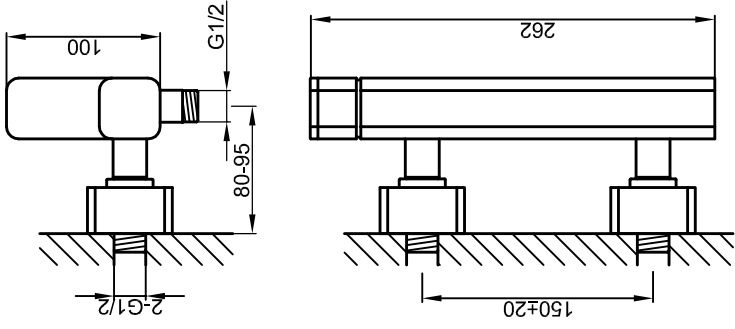

STEINBERG

Brause-Einhelelmischbatterie

Art.Nr.235 1200

Installation

Kalt / Cold

Warm / Hot

Technische Zeichnung

Explosionzeichnung