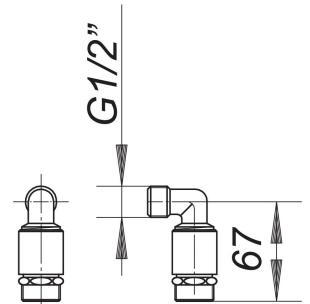

Schlauchanschlussbogen mit Rohrbelüfter zu 405, 1/2"

Artikelnummer: 140210

GTIN: 4001636140210

Rabattgruppe: 1

Beschreibung:

Schlauchanschlussbogen mit Rohrbelüfter zu 405, 1/2"

Messing, verchromt