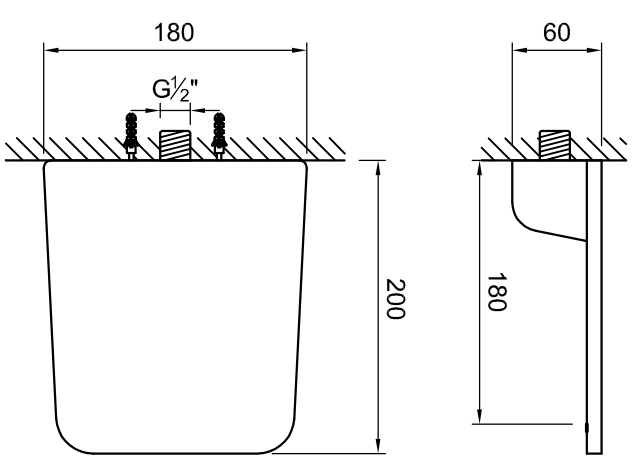

Wand Schwallauslauf 1/2"

Art.Nr. 240 2495

Installation

Technische Zeichnung

Explosionszeichnung