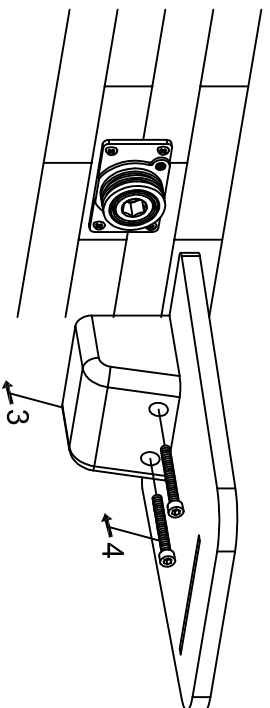

Wand Schwallauslauf 1/2"

Art.Nr. 240 2495

Installation

Technische Zeichnung

Explosionszeichnung