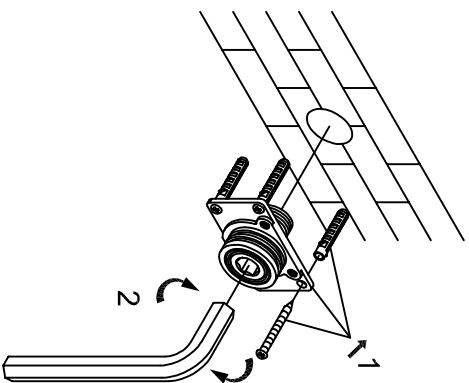

Wand Schwallauslauf 1/2"

Art.Nr. 240 2495

Installation

Technische Zeichnung

Explosionszeichnung