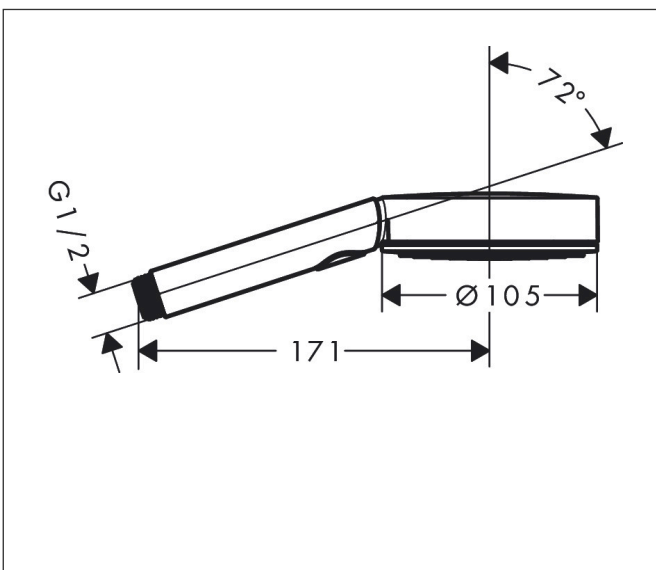

Marke	hansgrohe
Artikelname	<b>Pulsify Select S</b> Handbrause 105 3jet Relaxation EcoSmart
Art.-Nr.	24111340
Oberfläche	Brushed Black Chrome
Netto Preis	63,00 EUR

## Maßzeichnung

## Merkmale

- Brausekopfgröße: 105 mm
- Strahlart: PowderRain, IntenseRain, Massagestrahl
- komfortable Strahlartenumstellung durch Select-Taste
- Oberfläche Strahlscheibe: graphit
- QuickClean: Kalkablagerungen lassen sich einfach mit dem Finger abrubbeln
- Durchflussmenge PowderRain bei 3 bar: 6,9 l/min
- Durchflussmenge IntenseRain Strahl bei 3 bar: 6,8 l/min
- Durchflussmenge Massagestrahl bei 3 bar: 6,7 l/min
- maximale Durchflussmenge bei 3 bar: 6,9 l/min
- Funktion ab: 4 l/min
- Mindestfließdruck: 1 bar
- mit innenliegender Wasserführung
- ausspülbarer Siebeinsatz
- Anschlussgewinde: G 1/2
- für Durchlauferhitzer geeignet
- EU-Taxonomie: max. 8 l/min - Vermeidung erheblicher Beeinträchtigungen (DNSH)