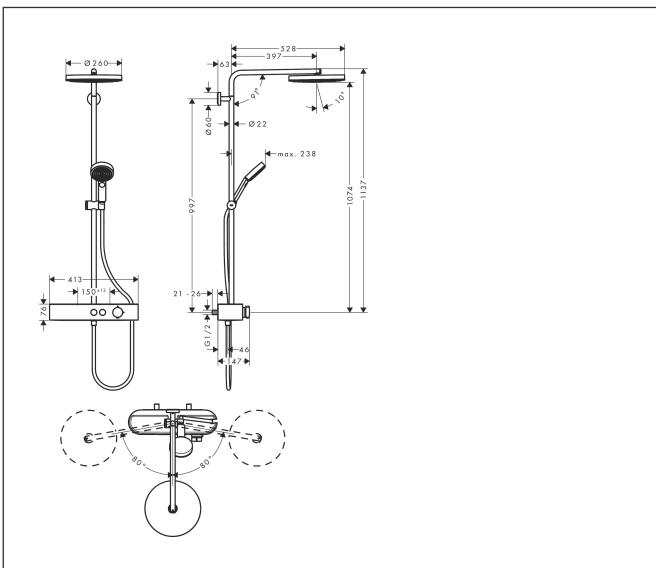

Marke hansgrohe
 Artikelname **Pulsify S** Showerpipe 260 1jet mit ShowerTablet Select 400
 Art.-Nr. 24220340
 Oberfläche Brushed Black Chrome
 Netto Preis 1.320,60 EUR

Produktbild

Maßzeichnung

Merkmale

- besteht aus: Kopfbrause, Handbrause, Brausethermostat, Brausestange, Handbrausehalterung, Brauseschlauch
- Kopfbrause Pulsify 260 1jet
- Brausekopfgröße Kopfbrause: 260 mm
- Strahlart Kopfbrause: PowderRain
- Oberfläche Strahlscheibe: graphit
- Fast Drain entleert die Kopfbrause ab einer Schrägstellung von 10°
- abnehmbare Kopfbrause
- Ablage aus Kunststoff
- Oberfläche Ablage: graphit
- Funktion ab: 5,8 l/min
- Strahlart Handbrause: PowderRain, IntenseRain, Massagestrahl
- maximale Durchflussmenge für Showerpipe bei 3 bar: 10,9 l/min
- Mindestfließdruck: 1,2 bar
- min. Betriebsdruck: 1,2 bar
- max. Betriebsdruck: 10 bar
- Kugelgelenk: Kopfbrause im Winkel verstellbar
- höhenverstellbare Handbrausehalterung mit Push Schieber
- Handbrausehalterung drehbar an der Stange für Links- oder Rechtsbetrieb
- Brausearmlänge Kopfbrause: 398 mm
- schwenkbarer Brausearm
- CoolContact am Thermostat: Verhindert ein Aufheizen des Ge-

Technologie

Strahlarten

Marke hansgrohe
 Artikelname **Pulsify S** Showerpipe 260 1jet mit ShowerTablet Select 400
 Art.-Nr. 24220340
 Oberfläche Brushed Black Chrome
 Netto Preis 1.320,60 EUR

Durchflussdiagramm