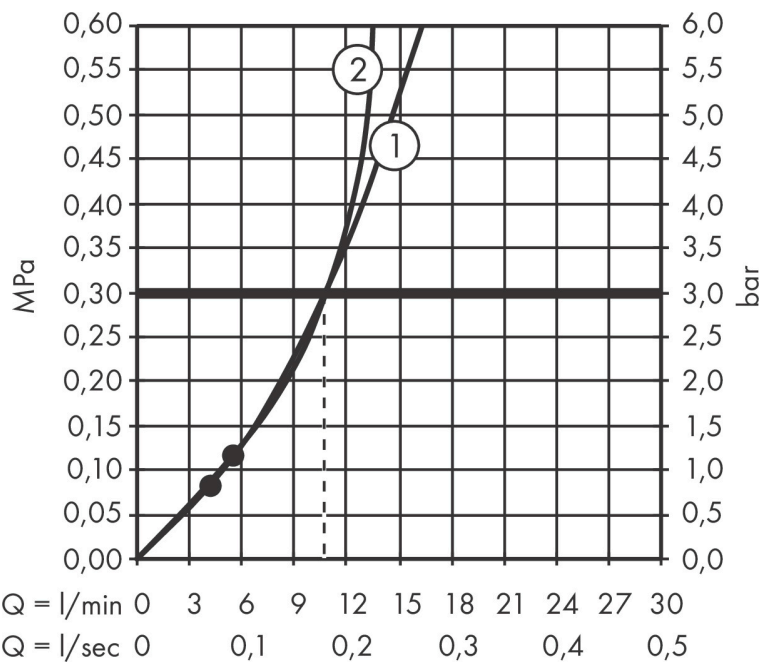

Marke hansgrohe
 Artikelname **Pulsify S** Showerpipe 260 1jet mit ShowerTablet Select 400
 Art.-Nr. 24220340
 Oberfläche Brushed Black Chrome
 Netto Preis 1.320,60 EUR

Produktbild

Maßzeichnung

Merkmale

- besteht aus: Kopfbrause, Handbrause, Brausethermostat, Brausestange, Handbrausehalterung, Brauseschlauch
- Kopfbrause Pulsify 260 1jet
- Brausekopfgröße Kopfbrause: 260 mm
- Strahlart Kopfbrause: PowderRain
- Oberfläche Strahlscheibe: graphit
- Fast Drain entleert die Kopfbrause ab einer Schrägstellung von 10°
- abnehmbare Kopfbrause
- Ablage aus Kunststoff
- Oberfläche Ablage: graphit
- Funktion ab: 5,8 l/min
- Strahlart Handbrause: PowderRain, IntenseRain, Massagestrahl
- maximale Durchflussmenge für Showerpipe bei 3 bar: 10,9 l/min
- Mindestfließdruck: 1,2 bar
- min. Betriebsdruck: 1,2 bar
- max. Betriebsdruck: 10 bar
- Kugelgelenk: Kopfbrause im Winkel verstellbar
- höhenverstellbare Handbrausehalterung mit Push Schieber
- Handbrausehalterung drehbar an der Stange für Links- oder Rechtsbetrieb
- Brausearmlänge Kopfbrause: 398 mm
- schwenkbarer Brausearm
- CoolContact am Thermostat: Verhindert ein Aufheizen des Ge-

Technologie

Strahlarten

Marke hansgrohe
 Artikelname **Pulsify S** Showerpipe 260 1jet mit ShowerTablet Select 400
 Art.-Nr. 24220340
 Oberfläche Brushed Black Chrome
 Netto Preis 1.320,60 EUR

Durchflussdiagramm