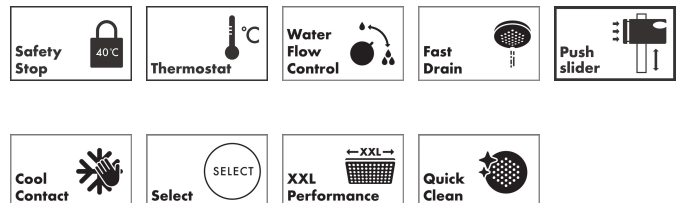

Marke hansgrohe
 Artikelname **Pulsify S** Showerpipe 260 1jet mit ShowerTablet Select 400
 Art.-Nr. 24220340
 Oberfläche Brushed Black Chrome
 Netto Preis 1.320,60 EUR

Produktbild

Maßzeichnung

Merkmale

- besteht aus: Kopfbrause, Handbrause, Brausethermostat, Brausestange, Handbrausehalterung, Brauseschlauch
- Kopfbrause Pulsify 260 1jet
- Brausekopfgröße Kopfbrause: 260 mm
- Strahlart Kopfbrause: PowderRain
- Oberfläche Strahlscheibe: graphit
- Fast Drain entleert die Kopfbrause ab einer Schrägstellung von 10°
- abnehmbare Kopfbrause
- Ablage aus Kunststoff
- Oberfläche Ablage: graphit
- Funktion ab: 5,8 l/min
- Strahlart Handbrause: PowderRain, IntenseRain, Massagestrahl
- maximale Durchflussmenge für Showerpipe bei 3 bar: 10,9 l/min
- Mindestfließdruck: 1,2 bar
- min. Betriebsdruck: 1,2 bar
- max. Betriebsdruck: 10 bar
- Kugelgelenk: Kopfbrause im Winkel verstellbar
- höhenverstellbare Handbrausehalterung mit Push Schieber
- Handbrausehalterung drehbar an der Stange für Links- oder Rechtsbetrieb
- Brausearmlänge Kopfbrause: 398 mm
- schwenkbarer Brausearm
- CoolContact am Thermostat: Verhindert ein Aufheizen des Ge-

Technologie

Strahlarten

Marke hansgrohe
 Artikelname **Pulsify S** Showerpipe 260 1jet mit ShowerTablet Select 400
 Art.-Nr. 24220340
 Oberfläche Brushed Black Chrome
 Netto Preis 1.320,60 EUR

Durchflussdiagramm