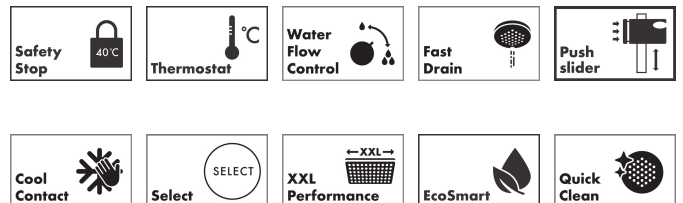

Marke hansgrohe
 Artikelname **Pulsify S** Showerpipe 260 1jet EcoSmart mit ShowerTablet Select 400
 Art.-Nr. 24221340
 Oberfläche Brushed Black Chrome
 Netto Preis 1.320,60 EUR

Produktbild

Maßzeichnung

Merkmale

- besteht aus: Kopfbrause, Handbrause, Brausethermostat, Brausestange, Handbrausehalterung, Brauseschlauch
- Kopfbrause Pulsify 260 1jet
- Brausekopfgröße Kopfbrause: 260 mm
- Strahlart Kopfbrause: PowderRain
- Oberfläche Strahlscheibe: graphit
- Fast Drain entleert die Kopfbrause ab einer Schrägstellung von 10°
- abnehmbare Kopfbrause
- Ablage aus Kunststoff
- Oberfläche Ablage: graphit
- Funktion ab: 5,8 l/min
- Durchflussmenge PowderRain bei 3 bar: 7,5 l/min
- Strahlart Handbrause: PowderRain, IntenseRain, Massagestrahl
- max. Durchfluss für Handbrause bei 3 bar: 6,4 l/min
- maximale Durchflussmenge für Showerpipe bei 3 bar: 7,5 l/min
- Mindestfließdruck: 0,9 bar
- min. Betriebsdruck: 0,9 bar
- max. Betriebsdruck: 10 bar
- Kugelgelenk: Kopfbrause im Winkel verstellbar
- höhenverstellbare Handbrausehalterung mit Push Schieber
- Handbrausehalterung drehbar an der Stange für Links- oder Rechtsbetrieb
- Brausearmlänge Kopfbrause: 398 mm

Technologie

Strahlarten

Marke hansgrohe
 Artikelname **Pulsify S** Showerpipe 260 1jet EcoSmart mit ShowerTablet Select 400
 Art.-Nr. 24221340
 Oberfläche Brushed Black Chrome
 Netto Preis 1.320,60 EUR

Durchflussdiagramm