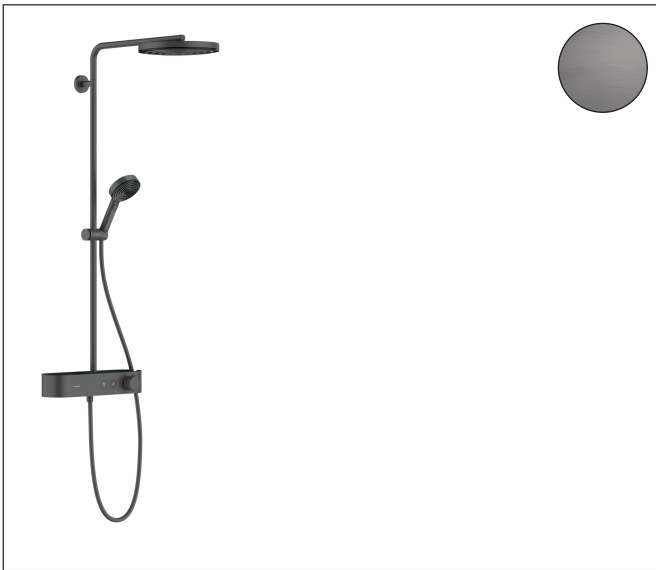

Marke hansgrohe
 Artikelname **Pulsify S** Showerpipe 260 1jet EcoSmart mit ShowerTablet Select 400
 Art.-Nr. 24221340
 Oberfläche Brushed Black Chrome
 Netto Preis 1.320,60 EUR

Produktbild

Maßzeichnung

Merkmale

- besteht aus: Kopfbrause, Handbrause, Brausethermostat, Brausestange, Handbrausehalterung, Brauseschlauch
- Kopfbrause Pulsify 260 1jet
- Brausekopfgröße Kopfbrause: 260 mm
- Strahlart Kopfbrause: PowderRain
- Oberfläche Strahlscheibe: graphit
- Fast Drain entleert die Kopfbrause ab einer Schrägstellung von 10°
- abnehmbare Kopfbrause
- Ablage aus Kunststoff
- Oberfläche Ablage: graphit
- Funktion ab: 5,8 l/min
- Durchflussmenge PowderRain bei 3 bar: 7,5 l/min
- Strahlart Handbrause: PowderRain, IntenseRain, Massagestrahl
- max. Durchfluss für Handbrause bei 3 bar: 6,4 l/min
- maximale Durchflussmenge für Showerpipe bei 3 bar: 7,5 l/min
- Mindestfließdruck: 0,9 bar
- min. Betriebsdruck: 0,9 bar
- max. Betriebsdruck: 10 bar
- Kugelgelenk: Kopfbrause im Winkel verstellbar
- höhenverstellbare Handbrausehalterung mit Push Schieber
- Handbrausehalterung drehbar an der Stange für Links- oder Rechtsbetrieb
- Brausearmlänge Kopfbrause: 398 mm

Technologie

Strahlarten

Marke hansgrohe
 Artikelname **Pulsify S** Showerpipe 260 1jet EcoSmart mit ShowerTablet Select 400
 Art.-Nr. 24221340
 Oberfläche Brushed Black Chrome
 Netto Preis 1.320,60 EUR

Durchflussdiagramm

1 Handbrause
 2 Kopfbrause

Marke	hansgrohe
Artikelname	Pulsify S Showerpipe 260 1jet EcoSmart mit ShowerTablet Select 400
Art.-Nr.	24221340
Oberfläche	Brushed Black Chrome
Netto Preis	1.320,60 EUR

Installationsbeispiele