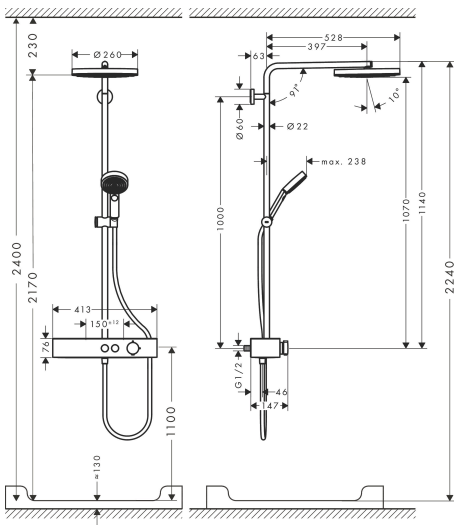

Merkmale

- besteht aus: Kopfbrause, Handbrause, Brausethermostat, Brausestange, Handbrausehalterung, Brauseschlauch
- Kopfbrause Pulsify 260 1jet
- Brausekopfgröße Kopfbrause: 260 mm
- Strahlart Kopfbrause: PowderRain
- Oberfläche Strahlscheibe: graphit
- Fast Drain entleert die Kopfbrause ab einer Schrägstellung von 10°
- abnehmbare Kopfbrause
- Ablage aus Kunststoff
- Oberfläche Ablage: graphit
- Funktion ab: 5,8 l/min
- Durchflussmenge PowderRain bei 3 bar: 7,5 l/min
- Strahlart Handbrause: PowderRain, IntenseRain, Massagestrahl
- max. Durchfluss für Handbrause bei 3 bar: 6,4 l/min
- maximale Durchflussmenge für Showerpipe bei 3 bar: 7,5 l/min
- Mindestfließdruck: 0,9 bar
- min. Betriebsdruck: 0,9 bar
- max. Betriebsdruck: 10 bar
- Kugelgelenk: Kopfbrause im Winkel verstellbar
- höhenverstellbare Handbrausehalterung mit Push Schieber
- Handbrausehalterung drehbar an der Stange für Links- oder Rechtsbetrieb
- Brausearmlänge Kopfbrause: 398 mm

Technologie

Strahlarten

Marke hansgrohe
 Artikelname **Pulsify S** Showerpipe 260 1jet EcoSmart mit ShowerTablet Select 400
 Art.-Nr. 24221340
 Oberfläche Brushed Black Chrome
 Netto Preis 1.320,60 EUR

Durchflussdiagramm

1 Handbrause
 2 Kopfbrause

Marke	hansgrohe
Artikelname	Pulsify S Showerpipe 260 1jet EcoSmart mit ShowerTablet Select 400
Art.-Nr.	24221340
Oberfläche	Brushed Black Chrome
Netto Preis	1.320,60 EUR

Installationsbeispiele

i Die Maßangaben unterliegen keramischer Toleranzen bedingt durch Produktionsprozess.