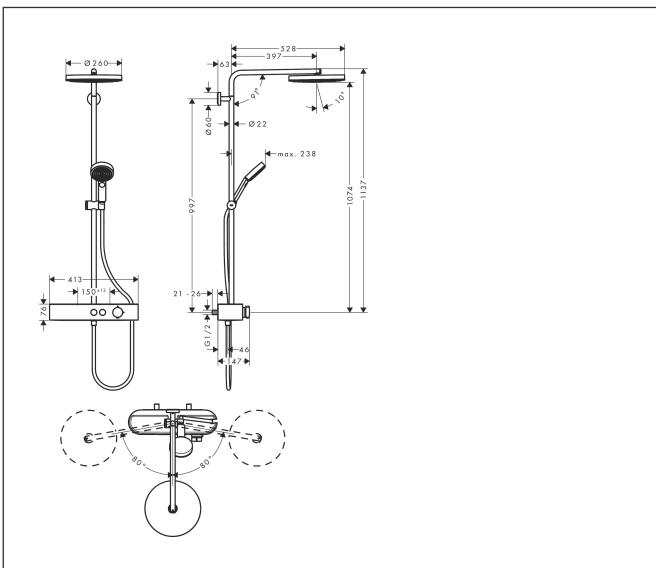

Marke hansgrohe
 Artikelname **Pulsify S** Showerpipe 260 1jet EcoSmart mit ShowerTablet Select 400
 Art.-Nr. 24221340
 Oberfläche Brushed Black Chrome
 Netto Preis 1.320,60 EUR

Produktbild

Maßzeichnung

Merkmale

- besteht aus: Kopfbrause, Handbrause, Brausethermostat, Brausestange, Handbrausehalterung, Brauseschlauch
- Kopfbrause Pulsify 260 1jet
- Brausekopfgröße Kopfbrause: 260 mm
- Strahlart Kopfbrause: PowderRain
- Oberfläche Strahlscheibe: graphit
- Fast Drain entleert die Kopfbrause ab einer Schrägstellung von 10°
- abnehmbare Kopfbrause
- Ablage aus Kunststoff
- Oberfläche Ablage: graphit
- Funktion ab: 5,8 l/min
- Durchflussmenge PowderRain bei 3 bar: 7,5 l/min
- Strahlart Handbrause: PowderRain, IntenseRain, Massagestrahl
- max. Durchfluss für Handbrause bei 3 bar: 6,4 l/min
- maximale Durchflussmenge für Showerpipe bei 3 bar: 7,5 l/min
- Mindestfließdruck: 0,9 bar
- min. Betriebsdruck: 0,9 bar
- max. Betriebsdruck: 10 bar
- Kugelgelenk: Kopfbrause im Winkel verstellbar
- höhenverstellbare Handbrausehalterung mit Push Schieber
- Handbrausehalterung drehbar an der Stange für Links- oder Rechtsbetrieb
- Brausearmlänge Kopfbrause: 398 mm

Technologie

Strahlarten

Marke hansgrohe
 Artikelname **Pulsify S** Showerpipe 260 1jet EcoSmart mit ShowerTablet Select 400
 Art.-Nr. 24221340
 Oberfläche Brushed Black Chrome
 Netto Preis 1.320,60 EUR

Durchflussdiagramm

1 Handbrause
 2 Kopfbrause

Marke	hansgrohe
Artikelname	Pulsify S Showerpipe 260 1jet EcoSmart mit ShowerTablet Select 400
Art.-Nr.	24221340
Oberfläche	Brushed Black Chrome
Netto Preis	1.320,60 EUR

Installationsbeispiele