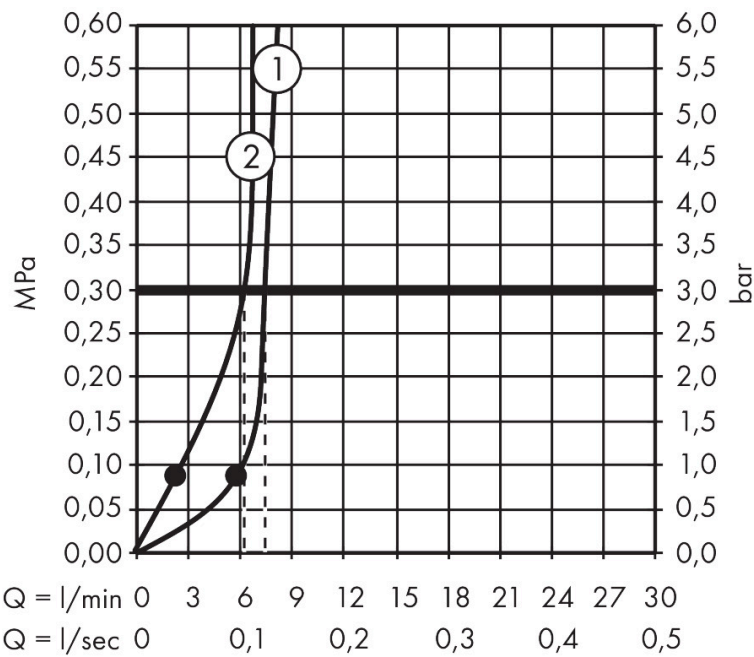

Merkmale

- besteht aus: Kopfbrause, Handbrause, Brausethermostat, Brausestange, Handbrausehalterung, Brauseschlauch
- Kopfbrause Pulsify 260 1jet
- Brausekopfgröße Kopfbrause: 260 mm
- Strahlart Kopfbrause: PowderRain
- Oberfläche Strahlscheibe: graphit
- Fast Drain entleert die Kopfbrause ab einer Schrägstellung von 10°
- abnehmbare Kopfbrause
- Ablage aus Kunststoff
- Oberfläche Ablage: graphit
- Funktion ab: 5,8 l/min
- Durchflussmenge PowderRain bei 3 bar: 7,5 l/min
- Strahlart Handbrause: PowderRain, IntenseRain, Massagestrahl
- max. Durchfluss für Handbrause bei 3 bar: 6,4 l/min
- maximale Durchflussmenge für Showerpipe bei 3 bar: 7,5 l/min
- Mindestfließdruck: 0,9 bar
- min. Betriebsdruck: 0,9 bar
- max. Betriebsdruck: 10 bar
- Kugelgelenk: Kopfbrause im Winkel verstellbar
- höhenverstellbare Handbrausehalterung mit Push Schieber
- Handbrausehalterung drehbar an der Stange für Links- oder Rechtsbetrieb
- Brausearmlänge Kopfbrause: 398 mm

Technologie

Strahlarten

Marke hansgrohe
 Artikelname **Pulsify S** Showerpipe 260 1jet EcoSmart mit ShowerTablet Select 400
 Art.-Nr. 24221340
 Oberfläche Brushed Black Chrome
 Netto Preis 1.320,60 EUR

Durchflussdiagramm

1 Handbrause
 2 Kopfbrause

Marke	hansgrohe
Artikelname	Pulsify S Showerpipe 260 1jet EcoSmart mit ShowerTablet Select 400
Art.-Nr.	24221340
Oberfläche	Brushed Black Chrome
Netto Preis	1.320,60 EUR

Installationsbeispiele

i Die Maßangaben unterliegen keramischer Toleranzen bedingt durch Produktionsprozess.