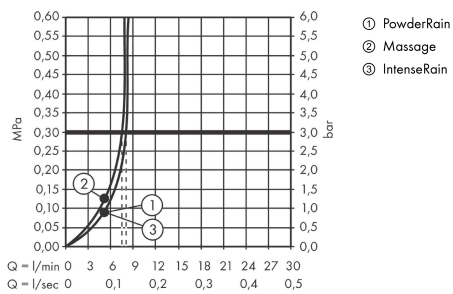

Pulsify Select S

Brausesystem 105 3jet Relaxation EcoSmart mit Ecostat Element und Brausestange 90 cm

Oberfläche: **Mattschwarz** Artikelnummer: **24271670**

Beschreibung

Merkmale

- besteht aus: Handbrause, Brausethermostat, Brausestange, Handbrausehalterung, Brauseschlauch
- Brausekopfgröße: 105 mm
- Strahlart Kopfbrause: PowderRain, IntenseRain, Massagestrahl
- QuickClean: Kalkablagerungen lassen sich einfach mit dem Finger abrubbeln
- Durchflussmenge PowderRain bei 3 bar: 8,2 l/min
- maximale Durchflussmenge bei 3 bar: 8,2 l/min
- Mindestfließdruck: 1,2 bar
- min. Betriebsdruck: 1 bar
- max. Betriebsdruck: 6 bar
- komfortable Strahlartenumstellung durch Select-Taste
- Temperatur- und Volumensteuerung, komfortables Ein-/Aus-switchen eines Verbrauchers durch Select-Button
- Thermostat: Ecostat Element
- EcoStop+ Taste begrenzt Wasserverbrauch auf 6 l/min
- Sicherheitssperre bei 40°C
- einstellbare Heißwasserbegrenzung
- Eigensicher gegen Rückfließen
- Handbrausehalterung drehbar an der Stange für Links- oder Rechtsbetrieb
- Profil Brausestange: rund
- Brausestangendurchmesser: 22 mm
- Gesamtlänge Brausestange: 959 mm
- Bohrabstand: 915 mm
- Wandstützen aus Kunststoff
- Brauseschlauch mit beidseitig konischer Mutter
- brauseseitiger Drehwirbel gegen lästiges Verdrehen des Brauseschlauches

Technologie

Pulsify Select S

Brausesystem 105 3jet Relaxation EcoSmart mit Ecostat Element und Brausestange 90 cm

Oberfläche: **Mattschwarz** Artikelnummer: **24271670**

Produktabbildung

Maßzeichnung

Durchflussdiagramm

Die Verbrauchswerte wurden praxisnah mit den dazugehörigen Armaturen (Thermostat/Mischer/ Unterputzventil) gemessen.

Pulsify Select S

Brausesystem 105 3jet Relaxation EcoSmart mit Ecostat Element und Brausestange 90 cm