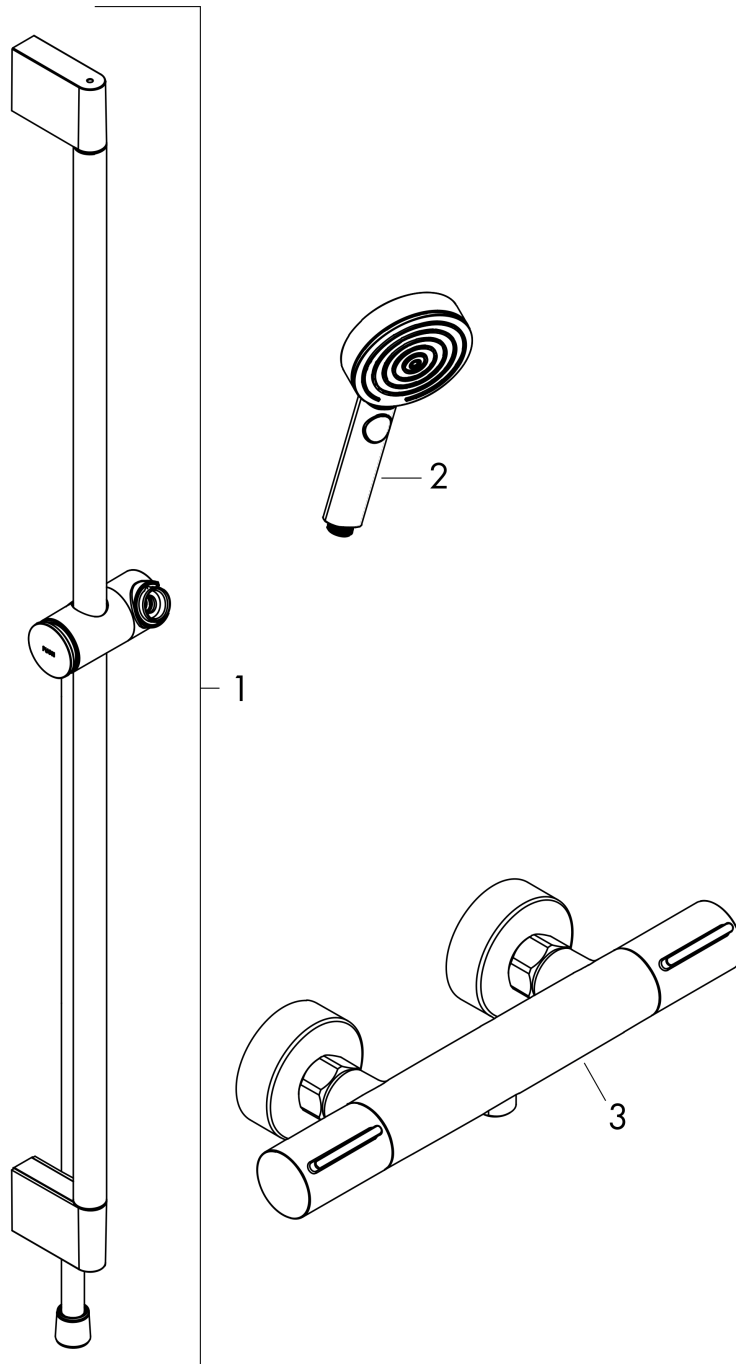

Pulsify Select S

Brausesystem 105 3jet Relaxation EcoSmart mit Ecostat Element und Brausestange 90 cm

Oberfläche: **Mattschwarz** Artikelnummer: **24271670**

Beschreibung

Merkmale

- besteht aus: Handbrause, Brausethermostat, Brausestange, Handbrausehalterung, Brauseschlauch
- Brausekopfgröße: 105 mm
- Strahlart Kopfbrause: PowderRain, IntenseRain, Massagestrahl
- QuickClean: Kalkablagerungen lassen sich einfach mit dem Finger abrubbeln
- Durchflussmenge PowderRain bei 3 bar: 8,2 l/min
- maximale Durchflussmenge bei 3 bar: 8,2 l/min
- Mindestfließdruck: 1,2 bar
- min. Betriebsdruck: 1 bar
- max. Betriebsdruck: 6 bar
- komfortable Strahlartenumstellung durch Select-Taste
- Temperatur- und Volumensteuerung, komfortables Ein-/Aus-switchen eines Verbrauchers durch Select-Button
- Thermostat: Ecostat Element
- EcoStop+ Taste begrenzt Wasserverbrauch auf 6 l/min
- Sicherheitssperre bei 40°C
- einstellbare Heißwasserbegrenzung
- Eigensicher gegen Rückfließen
- Handbrausehalterung drehbar an der Stange für Links- oder Rechtsbetrieb
- Profil Brausestange: rund
- Brausestangendurchmesser: 22 mm
- Gesamtlänge Brausestange: 959 mm
- Bohrabstand: 915 mm
- Wandstützen aus Kunststoff
- Brauseschlauch mit beidseitig konischer Mutter
- brauseseitiger Drehwirbel gegen lästiges Verdrehen des Brauseschlauches

Technologie

Pulsify Select S

Brausesystem 105 3jet Relaxation EcoSmart mit Ecostat Element und Brausestange 90 cm

Oberfläche: **Mattschwarz** Artikelnummer: **24271670**

Produktabbildung

Maßzeichnung

Durchflussdiagramm

Oberfläche: **Mattschwarz** Artikelnummer: **24271670**

Explosionszeichnung

Baujahr: >04/24

Pulsify Select S

Brausesystem 105 3jet Relaxation EcoSmart mit Ecostat Element und Brausestange 90 cm

Oberfläche: **Mattschwarz** Artikelnummer: **24271670**