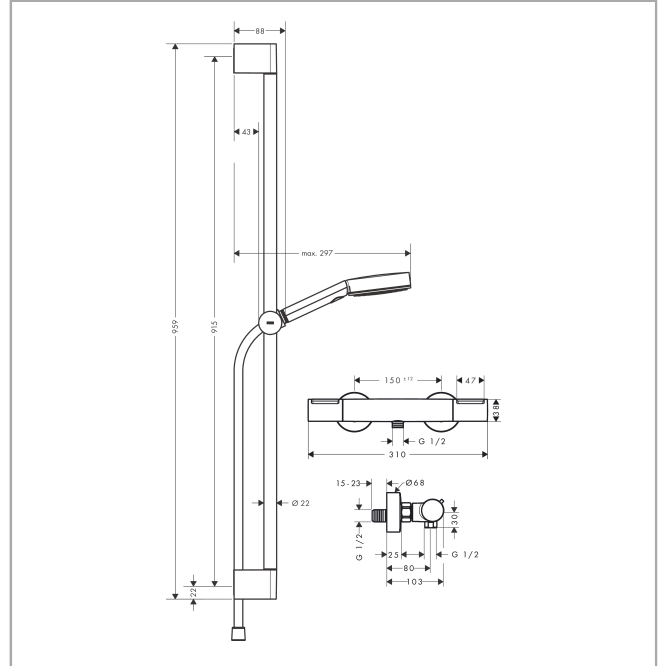

Pulsify Select S

Brausesystem 105 3jet Relaxation EcoSmart mit Ecostat Element und Brausestange 90 cm

Oberfläche: **Mattschwarz** Artikelnummer: **24271670**

Beschreibung

Merkmale

- besteht aus: Handbrause, Brausethermostat, Brausestange, Handbrausehalterung, Brauseschlauch
- Brausekopfgröße: 105 mm
- Strahlart Kopfbrause: PowderRain, IntenseRain, Massagestrahl
- QuickClean: Kalkablagerungen lassen sich einfach mit dem Finger abrubbeln
- Durchflussmenge PowderRain bei 3 bar: 8,2 l/min
- maximale Durchflussmenge bei 3 bar: 8,2 l/min
- Mindestfließdruck: 1,2 bar
- min. Betriebsdruck: 1 bar
- max. Betriebsdruck: 6 bar
- komfortable Strahlartenumstellung durch Select-Taste
- Temperatur- und Volumensteuerung, komfortables Ein-/Aus-switchen eines Verbrauchers durch Select-Button
- Thermostat: Ecostat Element
- EcoStop+ Taste begrenzt Wasserverbrauch auf 6 l/min
- Sicherheitssperre bei 40°C
- einstellbare Heißwasserbegrenzung
- Eigensicher gegen Rückfließen
- Handbrausehalterung drehbar an der Stange für Links- oder Rechtsbetrieb
- Profil Brausestange: rund
- Brausestangendurchmesser: 22 mm
- Gesamtlänge Brausestange: 959 mm
- Bohrabstand: 915 mm
- Wandstützen aus Kunststoff
- Brauseschlauch mit beidseitig konischer Mutter
- brauseseitiger Drehwirbel gegen lästiges Verdrehen des Brauseschlauches

Technologie

Pulsify Select S

Brausesystem 105 3jet Relaxation EcoSmart mit Ecostat Element und Brausestange 90 cm

Oberfläche: **Mattschwarz** Artikelnummer: **24271670**

Produktabbildung

Maßzeichnung

Durchflussdiagramm

Oberfläche: **Mattschwarz** Artikelnummer: **24271670**

Explosionszeichnung

Baujahr: >04/24

Pulsify Select S

Brausesystem 105 3jet Relaxation EcoSmart mit Ecostat Element und Brausestange 90 cm

Oberfläche: **Mattschwarz** Artikelnummer: **24271670**