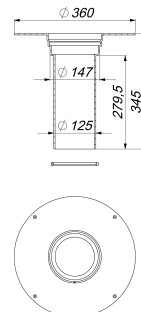

Aufstockelement 630 PVC

Artikelnummer: 623584

GTIN: 4001636623584

Rabattgruppe: 10

Beschreibung:

Aufstockelement 630 PVC

passend zu den Dachabläufen 62 und 64, mit extra breitem Flansch zum Anschluss von PVC-Dachbahnen

AUSFÜHRUNG

- Rückstaudichtung
- Ablaufstutzen verlängerbar mit Kunststoffrohr DN 125, kürzbar für Wärmedämmung von 50 bis 250 mm

MATERIAL

PVC