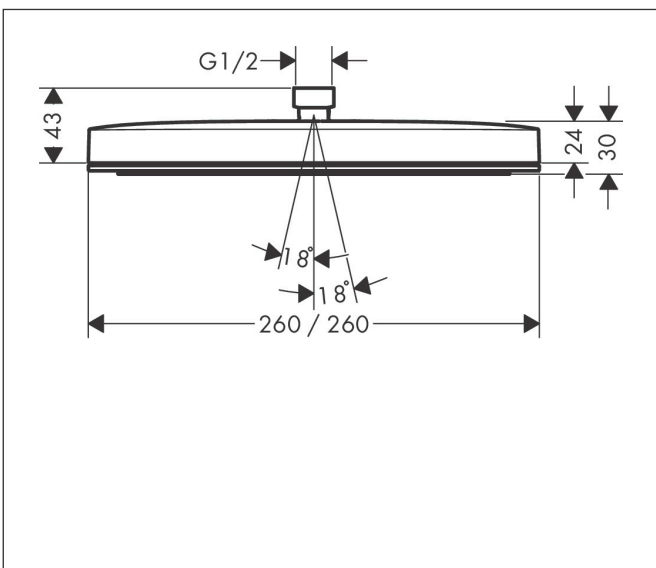

Marke hansgrohe
 Artikelname **Pulsify E** Kopfbrause 260 1jet
 Art.-Nr. 24330340
 Oberfläche Brushed Black Chrome
 Netto Preis 446,60 EUR

Produktbild

Maßzeichnung

Merkmale

- Brausekopfgröße: 260 x 260 mm
- Strahlart: PowderRain
- Durchflussmenge PowderRain bei 3 bar: 11,7 l/min
- Funktion ab: 7,6 l/min
- maximale Durchflussmenge bei 3 bar: 11,7 l/min
- Mindestfließdruck: 0,9 bar
- Fast Drain entleert die Kopfbrause ab einer Schrägstellung von 10°
- Material Strahlscheibe: Kunststoff
- Oberfläche Strahlscheibe: graphit
- Montage: Decken- oder Wandmontage möglich
- Anschlussgewinde: G 1/2
- für Durchlauferhitzer geeignet

Technologie

Strahlarten

Zertifikate

Marke hansgrohe
 Artikelname **Pulsify E** Kopfbrause 260 1jet
 Art.-Nr. 24330340
 Oberfläche Brushed Black Chrome
 Netto Preis 446,60 EUR

Benötigtes Zubehör (wählen Sie eines)

Produktbild	Artikelname	Art.-Nr.	Preis
	hansgrohe Brausearm E 39 cm	24337340	219,60
	hansgrohe Deckenanschluss E 10 cm	24338340	174,00
	hansgrohe Deckenanschluss E 30 cm	24339340	211,20

Marke hansgrohe
 Artikelname **Pulsify E** Kopfbrause 260 1jet
 Art.-Nr. 24330340
 Oberfläche Brushed Black Chrome
 Netto Preis 446,60 EUR