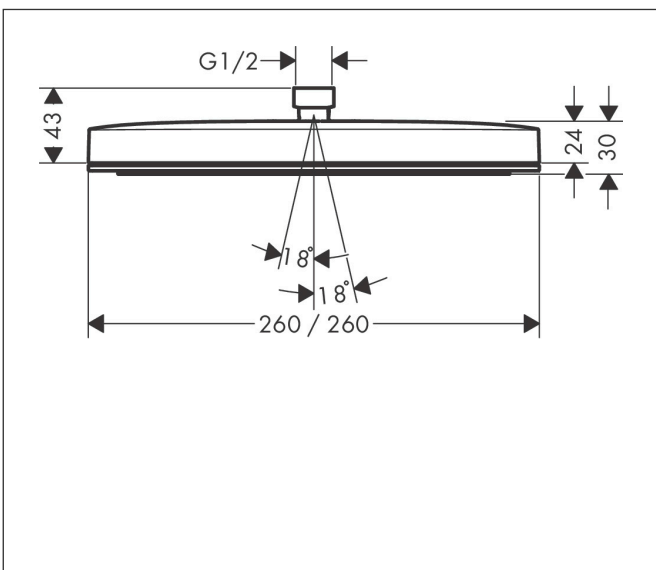

## Maßzeichnung

## Merkmale

- Brausekopfgröße: 260 x 260 mm
- Strahlart: PowderRain
- Durchflussmenge PowderRain bei 3 bar: 5,5 l/min
- Funktion ab: 4,5 l/min
- maximale Durchflussmenge bei 3 bar: 5,5 l/min
- Mindestfließdruck: 0,9 bar
- Fast Drain entleert die Kopfbrause ab einer Schrägstellung von 10°
- Material Strahlscheibe: Kunststoff
- Oberfläche Strahlscheibe: graphit
- Montage: Decken- oder Wandmontage möglich
- Anschlussgewinde: G 1/2
- für Durchlauferhitzer geeignet
- EU-Taxonomie: max. 6 l/min - wesentlicher Beitrag (SC) möglich