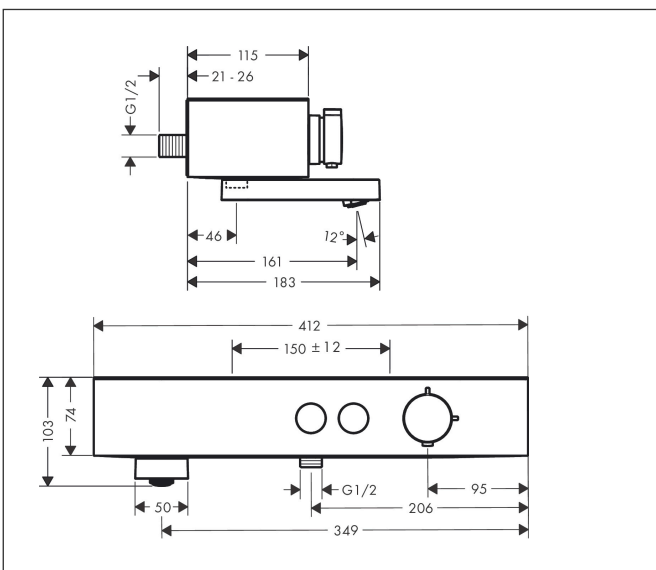

Marke	hansgrohe
Artikelname	ShowrTablet Select Wannenthermostat 400 Aufputz
Art.-Nr.	24340340
Oberfläche	Brushed Black Chrome
Netto Preis	755,00 EUR

Produktbild

Maßzeichnung

Merkmale

- schwenkbarer Wannenauslauf
- 2 Verbraucher
- gleichzeitige Nutzung von 2 Verbrauchern
- Temperatur- und Volumensteuerung
- komfortables Ein-/Ausschalten von 2 Verbrauchern über Select-Button
- Handbrausehalterung in der Ablage integriert
- Mengensteuerung mit Stop Funktion
- CoolContact am Thermostat: Verhindert ein Aufheizen des Gehäuses und macht Duschen so noch sicherer
- Thermostatkartusche zur Regelung der Temperatur
- maximale Durchflussmenge bei 3 bar: 20,9 l/min
- Durchfluss für Wanneneinlauf bei 3 bar: 20,9 l/min
- max. Durchfluss für Handbrause bei 3 bar: 15,8 l/min
- min. Betriebsdruck: 1 bar
- max. Betriebsdruck: 10 bar
- Sicherheitssperre bei 40 °C
- Temperaturbegrenzung einstellbar
- Rückflussverhinderer
- Eigensicher gegen Rückfließen, nach DIN EN 1717
- mit Schalldämpfer
- für Durchlauferhitzer geeignet
- Material Griffe: Kunststoff
- Ablage aus Kunststoff
- Oberfläche Ablage: graphit

Technologie

Zertifikate

Marke hansgrohe
 Artikelname **ShowrTablet Select** Wannenthermostat 400 Aufputz
 Art.-Nr. 24340340
 Oberfläche Brushed Black Chrome
 Netto Preis 755,00 EUR

Durchflussdiagramm