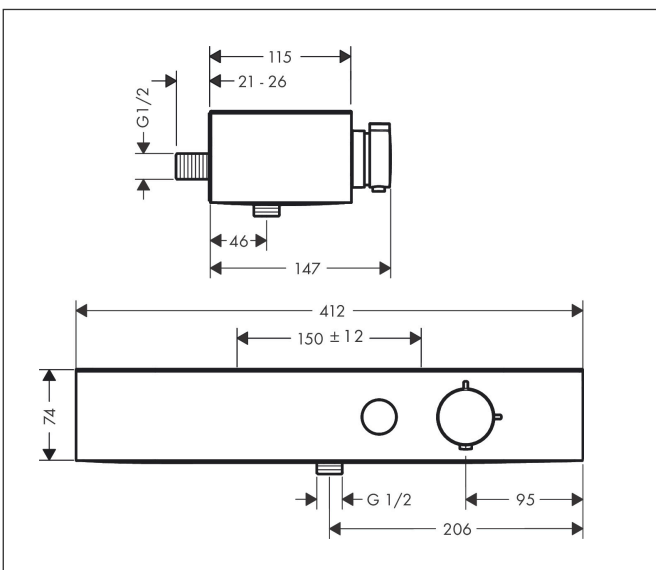

Marke hansgrohe
 Artikelname **ShowrTablet Select** Brausethermostat 400 Aufputz
 Art.-Nr. 24360340
 Oberfläche Brushed Black Chrome
 Netto Preis 624,60 EUR

Produktbild

Maßzeichnung

Merkmale

- 1 Verbraucher
- Temperatur- und Volumensteuerung
- komfortables Ein-/Ausschalten eines Verbrauchers durch Select-Button
- Handbrausehalterung in der Ablage integriert
- Mengensteuerung mit Stop Funktion
- CoolContact am Thermostat: Verhindert ein Aufheizen des Gehäuses und macht Duschen so noch sicherer
- Thermostatkartusche zur Regelung der Temperatur
- maximale Durchflussmenge bei 3 bar: 16,3 l/min
- min. Betriebsdruck: 1 bar
- max. Betriebsdruck: 10 bar
- Sicherheitsperre bei 40 °C
- Temperaturbegrenzung einstellbar
- mit isolierter Wasserführung
- Rückflussverhinderer
- mit Schalldämpfer
- für Durchlauferhitzer geeignet
- Ablage aus Kunststoff
- Oberfläche Ablage: graphit
- Material Griffe: Kunststoff
- Stichmaß: 150 ± 12 mm
- Anschlussgröße: DN15
- Anschlussart: S-Anschlüsse, G 1/2
- Schmutzfangsieb integriert

Technologie

Zertifikate

Marke hansgrohe
 Artikelname **ShowTablet Select** Brausethermostat 400 Aufputz
 Art.-Nr. 24360340
 Oberfläche Brushed Black Chrome
 Netto Preis 624,60 EUR

Durchflussdiagramm