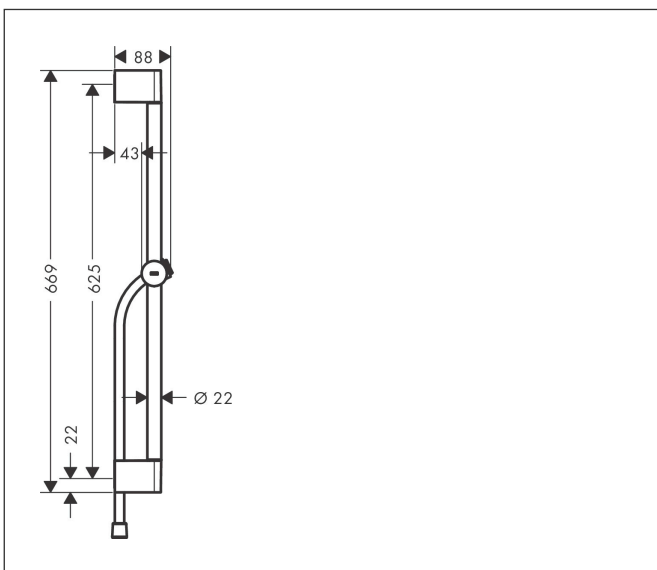

Marke	hansgrohe
Artikelname	<b>Unica</b> Brausestange Pulsify S 65 cm mit Push Handbrausehalter und Isiflex Brauseschlauch 160 cm
Art.-Nr.	24400140
Oberfläche	Brushed Bronze
Netto Preis	125,30 EUR

## Merkmale

- besteht aus: Brausestange, Handbrausehalterung, Brauseschlauch
- brauseseitiger Drehwirbel gegen lästiges Verdrehen des Brauseschlauches
- um 45° verstellbarer Neigungswinkel der Handbrausehalterung
- Gesamtlänge Brausestange: 669 mm
- Brausestangendurchmesser: 22 mm
- Profil Brausestange: rund
- Bohrabstand: 625 mm
- Länge Brauseschlauch: 1600 mm
- höhenverstellbare Handbrausehalterung mit Push Schieber, Handbrausehalterung drehbar an der Stange für Links- oder Rechtsbetrieb
- Handbrausehalterung mit Arretierung
- Handbrausehalterung stufenlos verstellbar
- Wandstützen aus Kunststoff
- Handbrausehalterung aus Metall

## Maßzeichnung