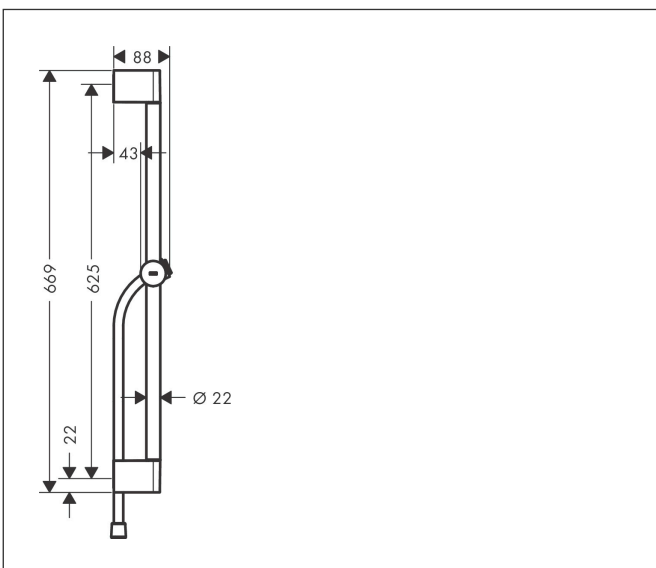

Marke	hansgrohe
Artikelname	Unica Brausestange Pulsify S 65 cm mit Push Handbrausehalter und Isiflex Brauseschlauch 160 cm
Art.-Nr.	24400340
Oberfläche	Brushed Black Chrome
Netto Preis	125,30 EUR

Produktbild

Merkmale

- besteht aus: Brausestange, Handbrausehalterung, Brauseschlauch
- brauseseitiger Drehwirbel gegen lästiges Verdrehen des Brauseschlauches
- um 45° verstellbarer Neigungswinkel der Handbrausehalterung
- Gesamtlänge Brausestange: 669 mm
- Brausestangendurchmesser: 22 mm
- Profil Brausestange: rund
- Bohrabstand: 625 mm
- Länge Brauseschlauch: 1600 mm
- höhenverstellbare Handbrausehalterung mit Push Schieber, Handbrausehalterung drehbar an der Stange für Links- oder Rechtsbetrieb
- Handbrausehalterung mit Arretierung
- Handbrausehalterung stufenlos verstellbar
- Wandstützen aus Kunststoff
- Handbrausehalterung aus Metall

Maßzeichnung

Technologie