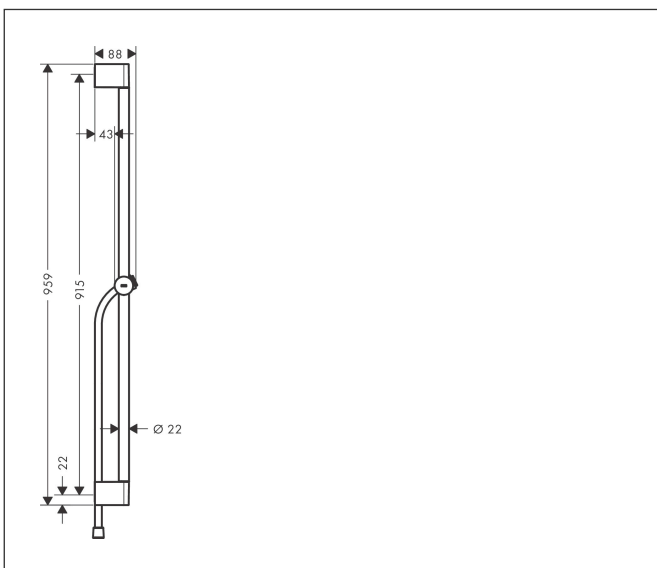

Marke	hansgrohe
Artikelname	Unica Brausestange Pulsify S 90 cm mit Push Handbrausehalter und Isiflex Brauseschlauch 160 cm
Art.-Nr.	24401140
Oberfläche	Brushed Bronze
Netto Preis	138,00 EUR

Produktbild

Merkmale

- besteht aus: Brausestange, Handbrausehalterung, Brauseschlauch
- brauseseitiger Drehwirbel gegen lästiges Verdrehen des Brauseschlauches
- Gesamtlänge Brausestange: 959 mm
- Brausestangendurchmesser: 22 mm
- Profil Brausestange: rund
- Bohrabstand: 915 mm
- Länge Brauseschlauch: 1600 mm
- höhenverstellbare Handbrausehalterung mit Push Schieber, Handbrausehalterung drehbar an der Stange für Links- oder Rechtsbetrieb
- Handbrausehalterung mit Arretierung
- Handbrausehalterung stufenlos verstellbar
- Wandstützen aus Kunststoff
- Handbrausehalterung aus Metall

Maßzeichnung

Technologie