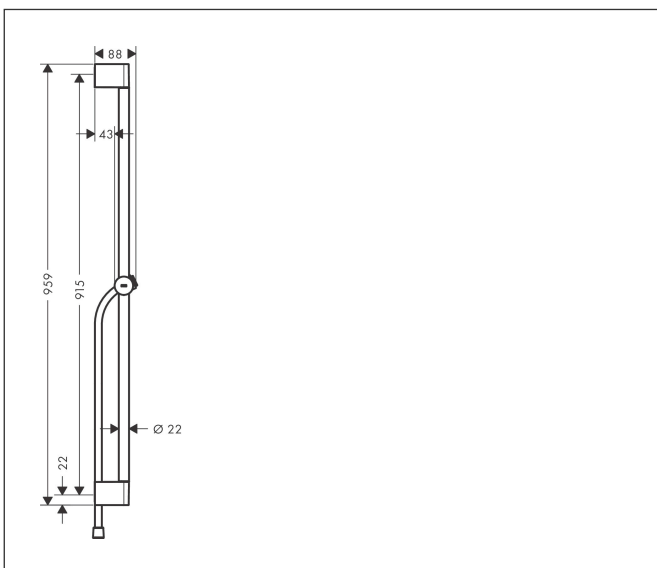

Marke	hansgrohe
Artikelname	Unica Brausestange Pulsify S 90 cm mit Push Handbrausehalter und Isiflex Brauseschlauch 160 cm
Art.-Nr.	24401340
Oberfläche	Brushed Black Chrome
Netto Preis	138,00 EUR

Produktbild

Merkmale

- besteht aus: Brausestange, Handbrausehalterung, Brauseschlauch
- brauseseitiger Drehwirbel gegen lästiges Verdrehen des Brauseschlauches
- Gesamtlänge Brausestange: 959 mm
- Brausestangendurchmesser: 22 mm
- Profil Brausestange: rund
- Bohrabstand: 915 mm
- Länge Brauseschlauch: 1600 mm
- höhenverstellbare Handbrausehalterung mit Push Schieber, Handbrausehalterung drehbar an der Stange für Links- oder Rechtsbetrieb
- Handbrausehalterung mit Arretierung
- Handbrausehalterung stufenlos verstellbar
- Wandstützen aus Kunststoff
- Handbrausehalterung aus Metall

Maßzeichnung

Technologie