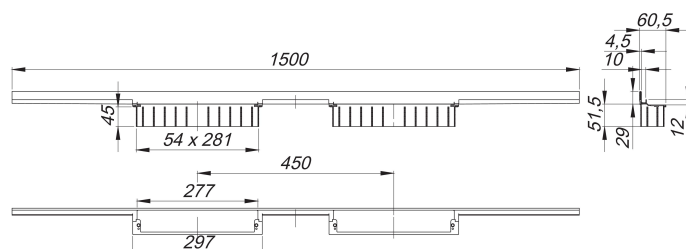

Duschrinne CeraWall Individual Duo, 1500 mm

Artikelnummer: 536044

GTIN: 4001636536044

Rabattgruppe: 11

Beschreibung:

Duschrinne CeraWall Individual Duo, 1500 mm

zum Einbau mit Ablaufgehäuse DallFlex Duo, DallFlex Duo Plan und DallFlex Duo senkrecht.

Ablaufprofil zum verdeckten Einbau am Übergang zwischen Wand und Boden, geeignet für Boden- und Wandbeläge von 12 – 24 mm (inkl. Kleberbett), Länge millimetergenau anpassbar.

Ausführung:

- selbstklebendes Sicherheitsband S 3 mit Schnittschutzarmierung aus Edelstahl zum Schutz der Flächenabdichtung und Schalldämmband zur Entkoppelung vom Baukörper
- Montagezubehör und Positionierhilfen
- Anreißschablone
- Bauschutzabdeckung

Material:

Edelstahl 1.4301

Bestellhinweis CeraWall Individual Duo:

Bitte Ablaufgehäuse DallFlex Duo + Duschrinne CeraWall Individual Duo + Abdeckung CeraWall Individual Duo bestellen!

Ersatzteile:

535559 Montage-und