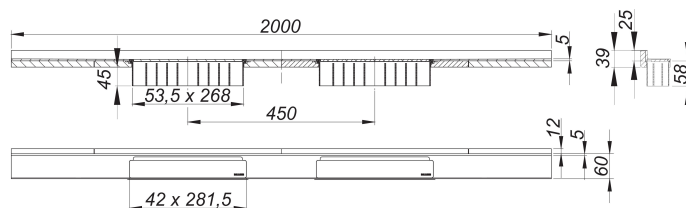

Duschrinne CeraWall Select N Duo Edelstahl matt, 2000 mm

Artikelnummer: 536884

GTIN: 4001636536884

Rabattgruppe: 11

Beschreibung:

Duschrinne CeraWall Select N Duo Edelstahl matt, 2000 mm

zum Einbau mit Ablaufgehäuse DallFlex Duo, DallFlex Duo Plan und DallFlex Duo senkrecht.

Ablaufschiene mit mehrseitigem Präzisionsgefälle, sichtbar am Übergang zwischen Wand und Boden installiert, geeignet für Boden- und Wandbeläge von 24 – 32 mm (inkl. Kleberbett), Länge millimetergenau anpassbar.

Ausführung:

- zwei Abdeckungen
- selbstklebendes Sicherheitsband S 3 mit Schnittschutzarmierung aus Edelstahl zum Schutz der Flächenabdichtung und Schalldämmband zur Entkoppelung vom Baukörper
- Montagezubehör und Positionierhilfen
- Bauschutzabdeckung

Material:

Edelstahl 1.4301, massiv 5 mm, matt satiniert, Belastungsklasse K 3 (300 kg)

Bestellhinweis CeraWall Select N Duo:

Bitte Ablaufgehäuse DallFlex Duo + Duschrinne CeraWall Select N Duo bestellen!