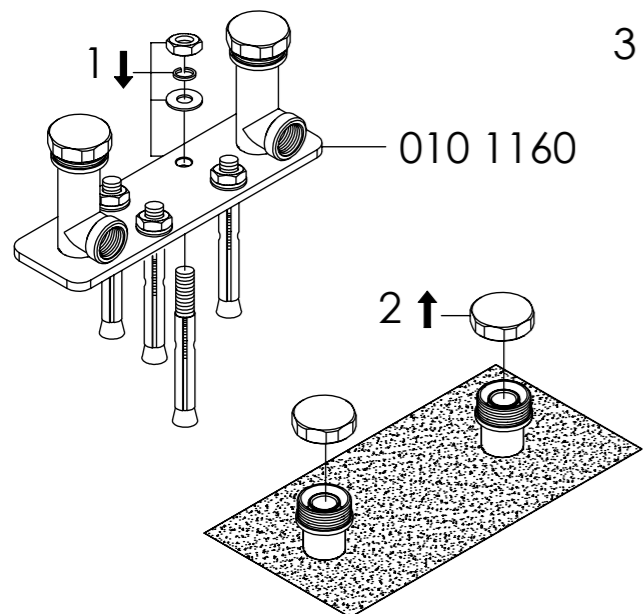

STEINBERG

Friestehende Wannen-Armatur

Free standing baht mixer

Art.Nr. 250 1162 / 010 1160

Installation / Installation

Hinweis:
Die max. Höhe der Armatur kann durch die variable Montagehöhe variieren.
Note:
The max. height of the mixer can vary due to the variable mounting depth.

Technische Zeichnung / technical drawing