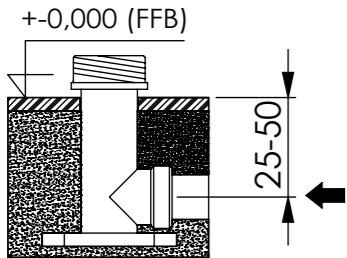

STEINBERG

Friestehende Wannen-Armatur

Free standing baht mixer

Art.Nr. 250 1162 / 010 1160

Installation / Installation

Hinweis:
Die max. Höhe der Armatur kann durch die variable Montagehöhe variieren.
Note:
The max. height of the mixer can vary due to the variable mounting depth.

Technische Zeichnung / technical drawing