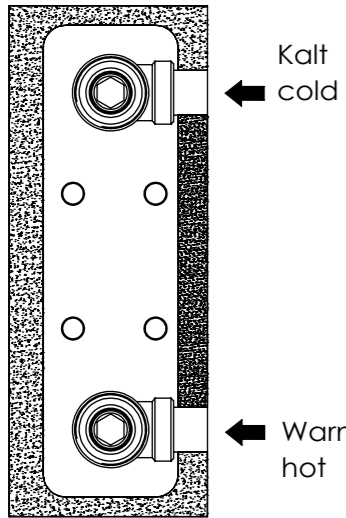

STEINBERG

Friestehende Wannen-Armatur

Free standing baht mixer

Art.Nr. 250 1162 / 010 1160

Installation / Installation

Hinweis:
Die max. Höhe der Armatur kann durch die variable Montagehöhe variieren.
Note:
The max. height of the mixer can vary due to the variable mounting depth.

Technische Zeichnung / technical drawing