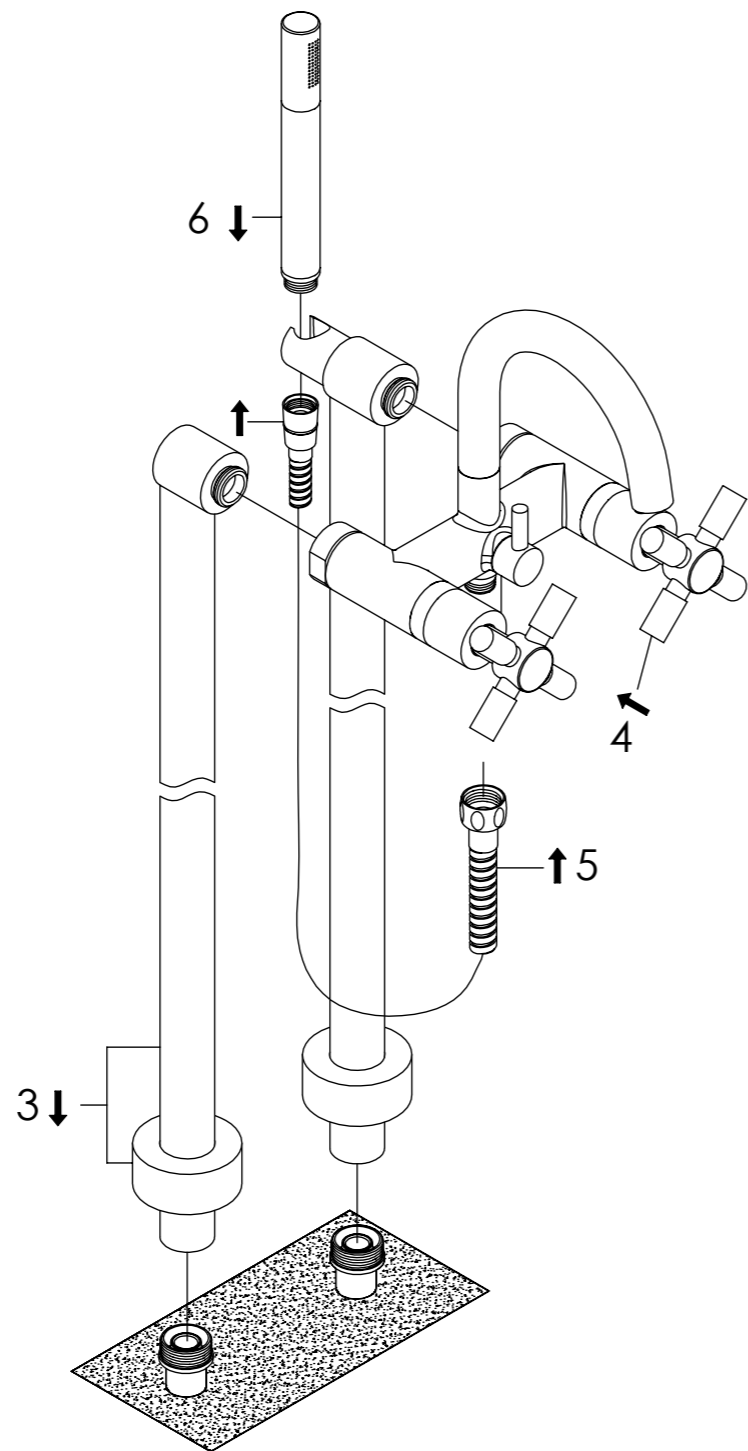

STEINBERG

Friestehende Wannen-Armatur

Free standing baht mixer

Art.Nr. 250 1162 / 010 1160

Installation / Installation

Hinweis:
Die max. Höhe der Armatur kann durch die variable Montagehöhe variieren.
Note:
The max. height of the mixer can vary due to the variable mounting depth.

Technische Zeichnung / technical drawing