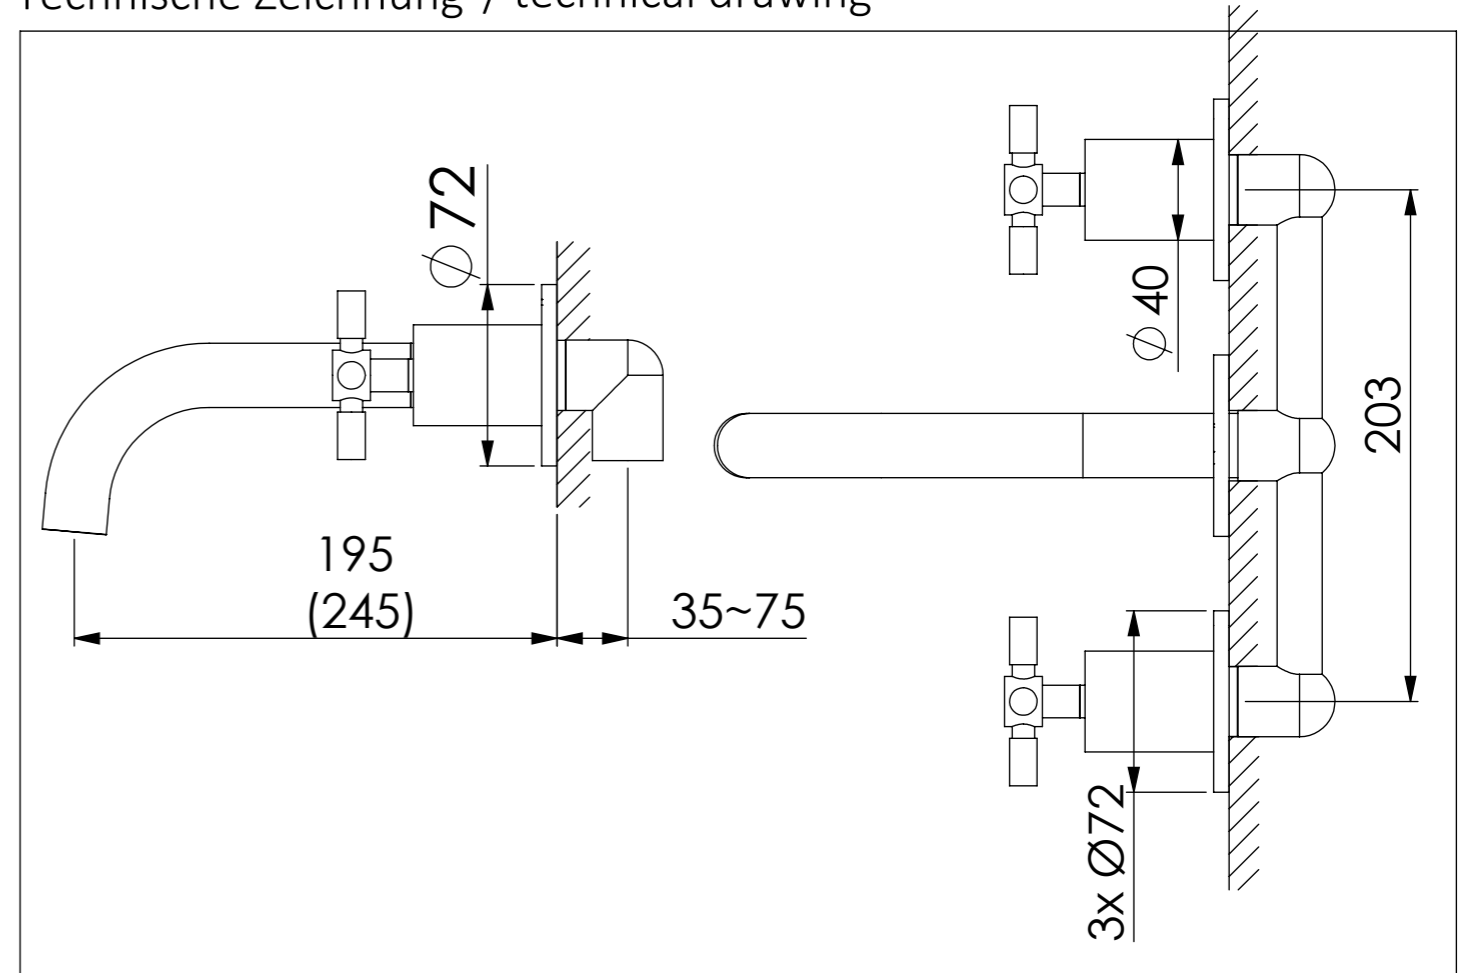

STEINBERG

3-Loch Waschtisch-Armatur

3-hole basin mixer

Art.Nr. 250 1902 / 1916

Installation / Installation

Technische Zeichnung / technical drawing

Explosionszeichnung / Exploded Drawing