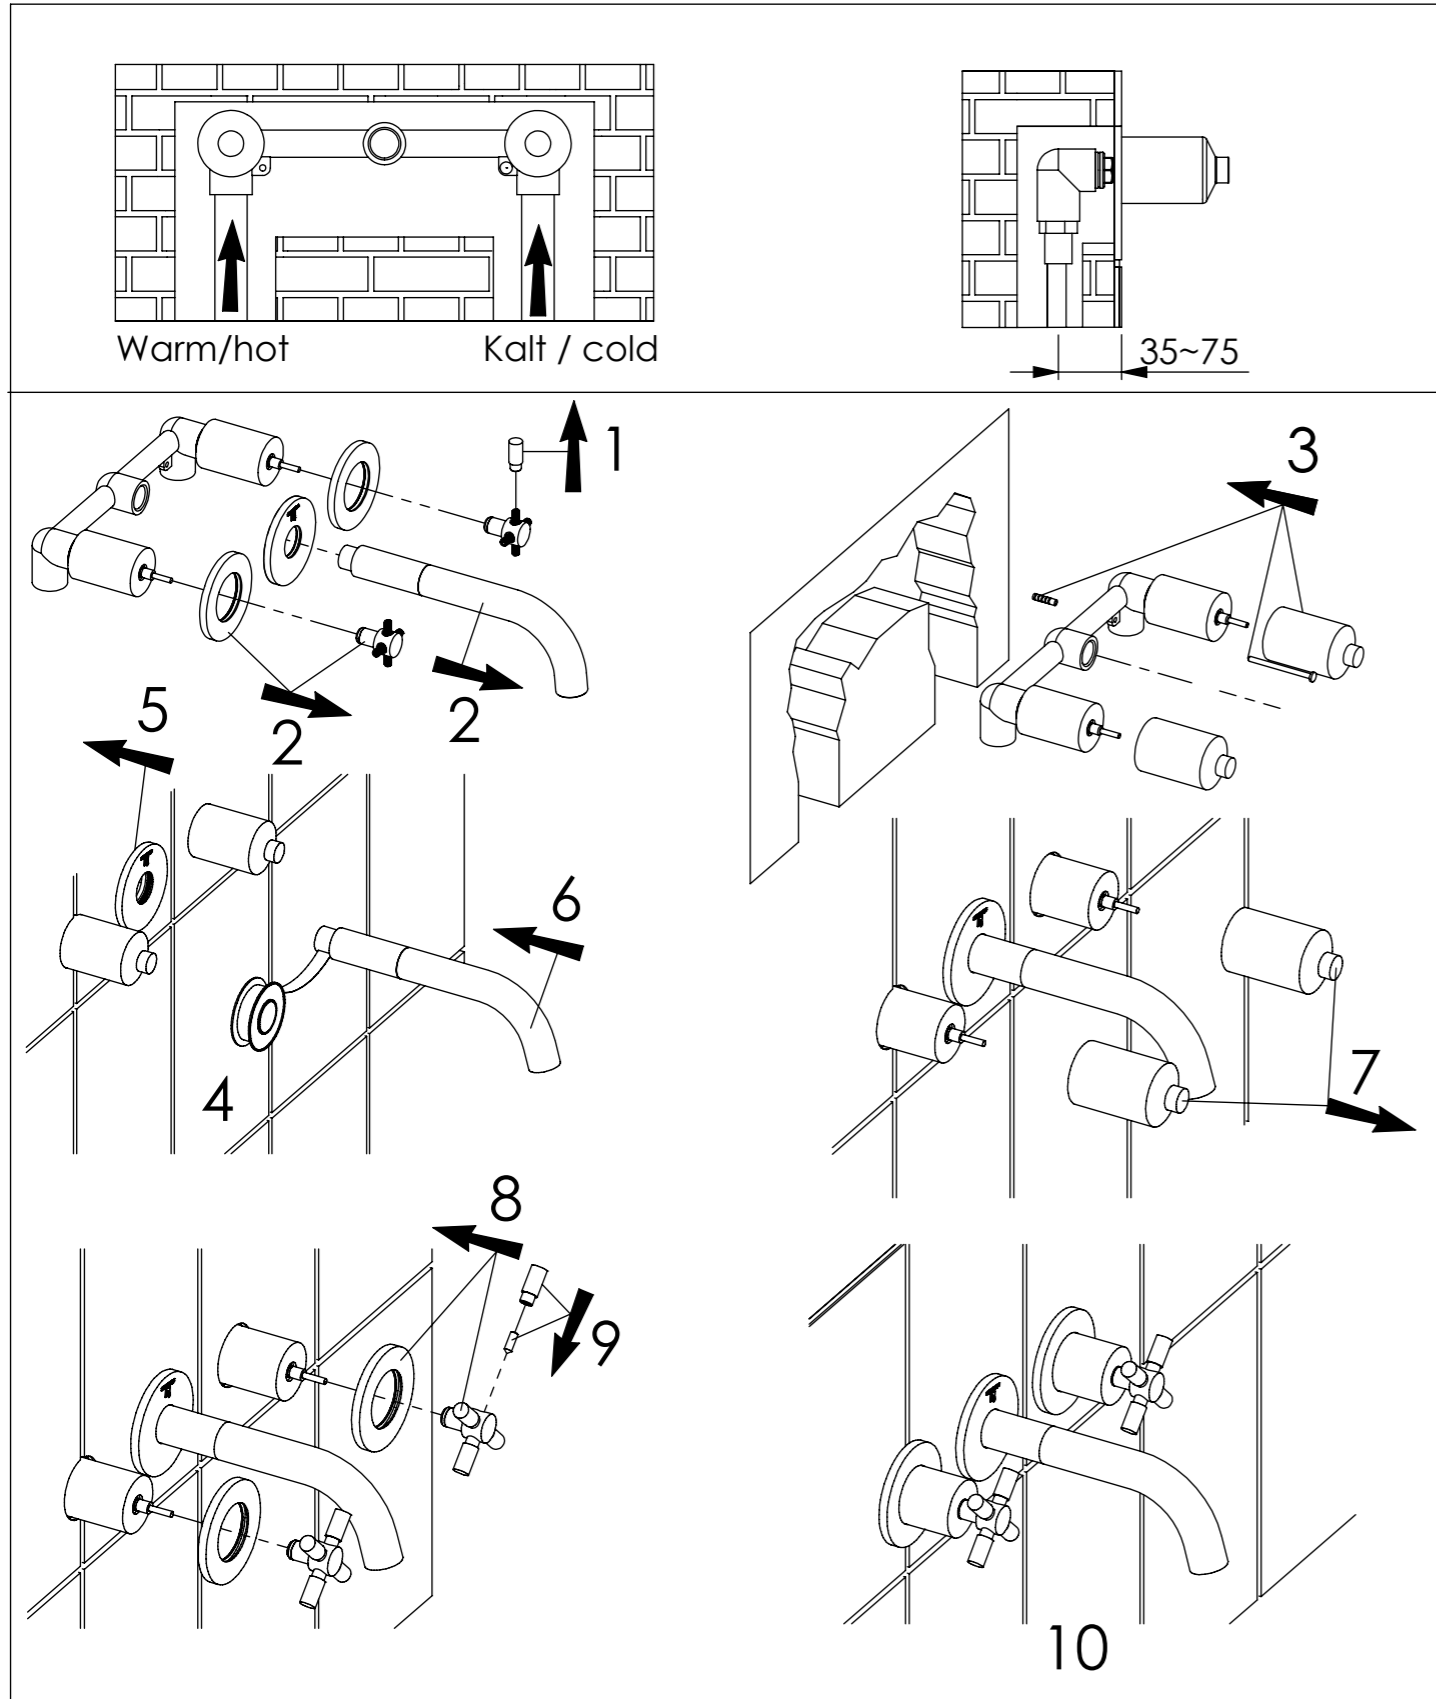

STEINBERG

3-Loch Waschtisch-Armatur

3-hole basin mixer

Art.Nr. 250 1902 / 1916

Installation / Installation