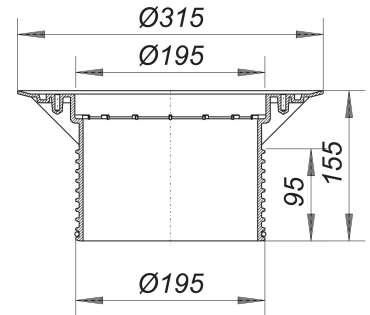

Aufstockelement 618

Artikelnummer: 861504

GTIN: 4001636861504

Rabattgruppe: 3

Beschreibung:

Aufstockelement 618

passend zu den Hof- und Parkdeckabläufen 605, 606, 615 und 616

Material: