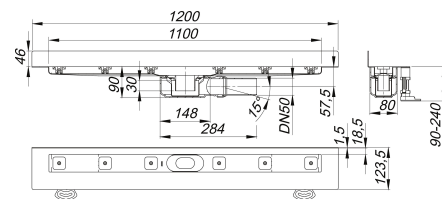

## Duschrinne CeraLine Plan W 1100 mm, DN 50

Artikelnummer: 523174

GTIN: 4001636523174

Rabattgruppe: 8

### Beschreibung:

Duschrinne CeraLine Plan W 1100 mm, DN 50

für die Montage an der Wand

mit einem Ablaufgehäuse, Ablaufstutzen DN 50 seitlich, mit Kugelgelenk, verstellbar von 0 – 15 Grad

Ausführung:

- schallentkoppelnde Montagefüße zur Höheneinstellung
- besonderer Flansch zum sicheren Anschluss an Verbundabdichtungen gemäß DIN 18534
- Geruchs- und Reinigungsverschluss, Sperrwasserhöhe 30 mm
- höhenverstellbare Justierschrauben
- Bauschutz
- Fliesenanschlag
- Rahmenklemmstück

Material:

Rinnenkörper Edelstahl 1.4301, Ablaufkörper Polypropylen, hochschlagfest

Mögliche Sonderausführungen für Duschrinnen CeraLine Plan W:

- Zwischenlängen bis 1200 mm
- Flanschaukantungen an bis zu 3 Seiten
- auch mit Wandabständen passend für Natursteinbeläge bestellbar

Bitte anfragen!

Längen 600 mm - 1100 mm geeignet für das Poresta® BFR 75 Universalrinnenboard!