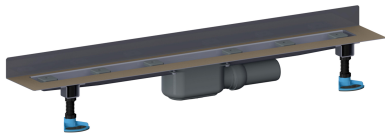

## Duschrinne CeraLine Plan W 1100 mm, DN 50

Artikelnummer: 523174

GTIN: 4001636523174

Rabattgruppe: 8

### Beschreibung:

Duschrinne CeraLine Plan W 1100 mm, DN 50

für die Montage an der Wand

mit einem Ablaufgehäuse, Ablaufstutzen DN 50 seitlich, mit Kugelgelenk, verstellbar von 0 – 15 Grad

Ausführung:

- schallentkoppelnde Montagefüße zur Höheneinstellung
- besonderer Flansch zum sicheren Anschluss an Verbundabdichtungen gemäß DIN 18534
- Geruchs- und Reinigungsverschluss, Sperrwasserhöhe 30 mm
- höhenverstellbare Justierschrauben
- Bauschutz
- Fliesenanschlag
- Rahmenklemmstück

Material:

Rinnenkörper Edelstahl 1.4301, Ablaufkörper Polypropylen, hochschlagfest

Mögliche Sonderausführungen für Duschrinnen CeraLine Plan W:

- Zwischenlängen bis 1200 mm
- Flanschaukantungen an bis zu 3 Seiten
- auch mit Wandabständen passend für Natursteinbeläge bestellbar

Bitte anfragen!

Längen 600 mm - 1100 mm geeignet für das Poresta® BFR 75 Universalrinnenboard!