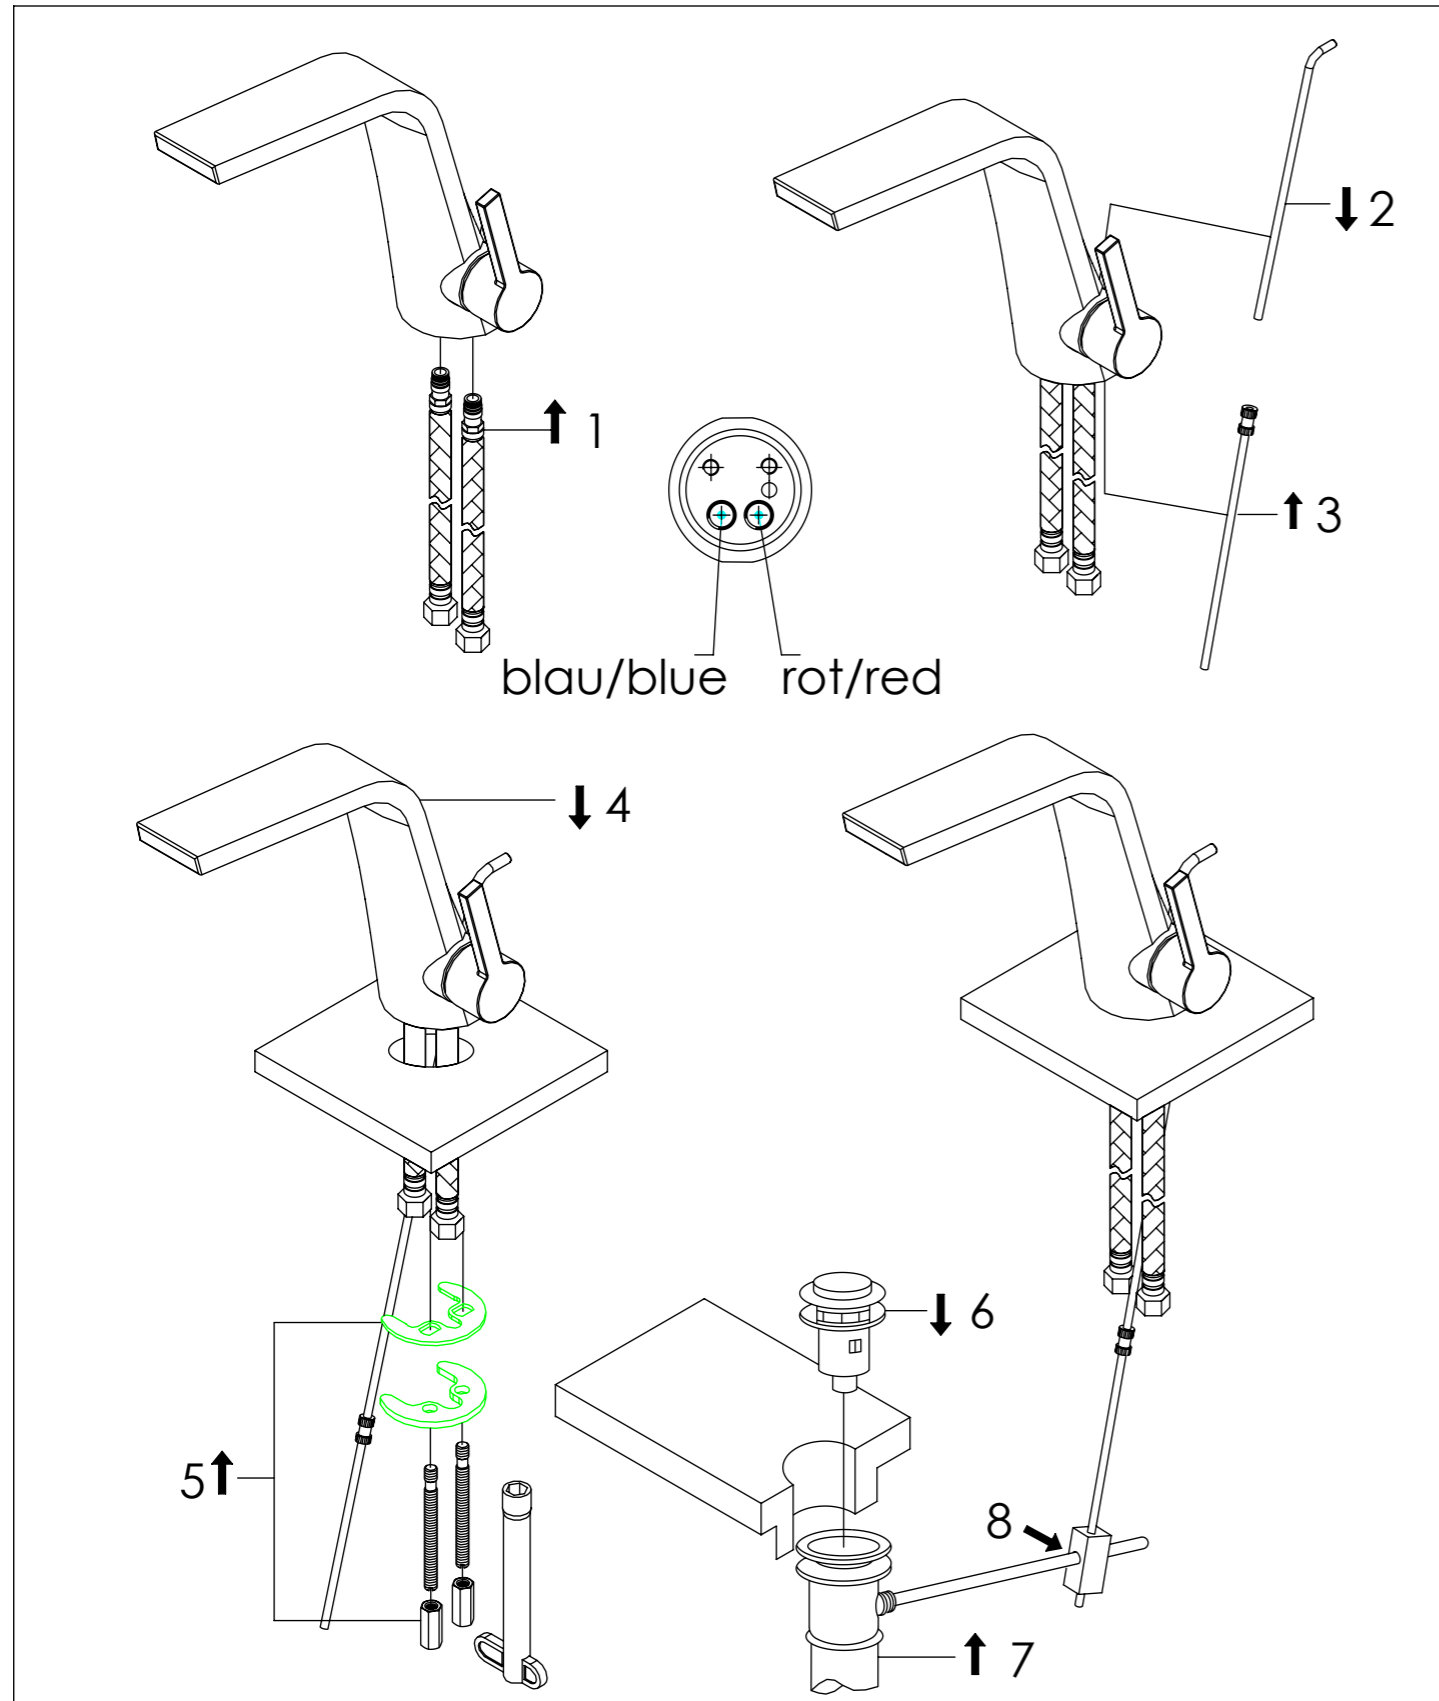

# Waschtisch-Einhebelmischer

Single lever basin mixer

Art.Nr. 260 1000 1

## Technische Zeichnung / technical drawing

## Explosionszeichnung / Exploded Drawing