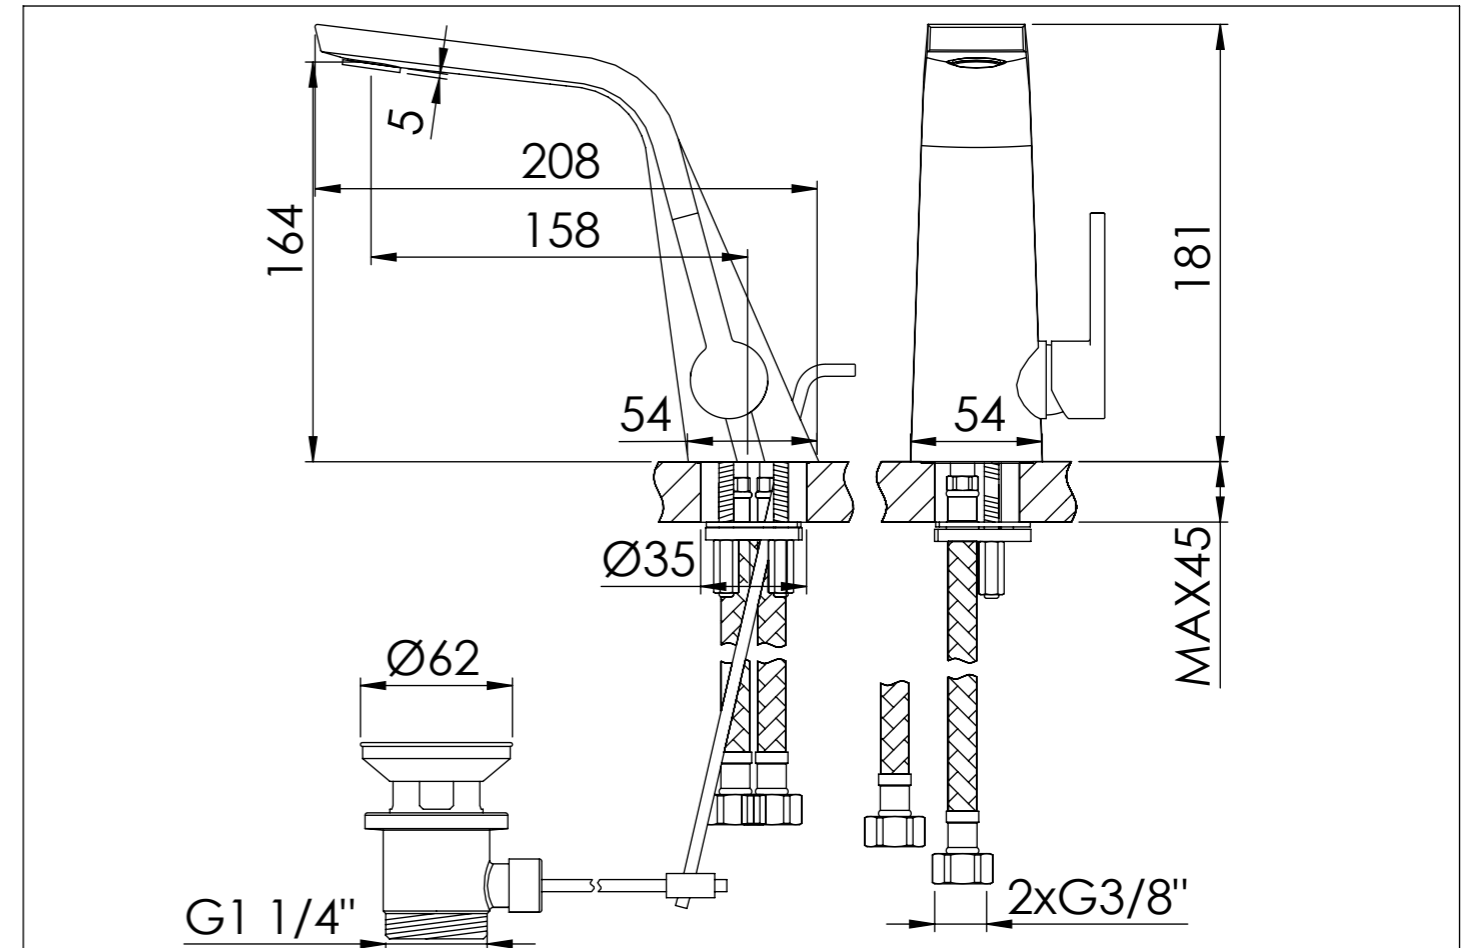

# Waschtisch-Einhebelmischer

Single lever basin mixer

Art.Nr. 260 1000 1

## Installation / Installation

## Technische Zeichnung / technical drawing